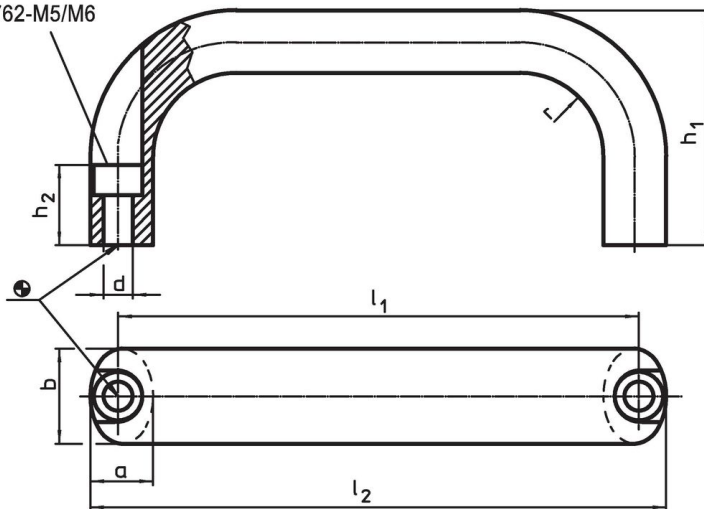

Material

Mâner

- Aluminiu cu acoperire de plastic, negru similar RAL 9005

Asamblare

Montajul se face frontal cu șuruburi cilindrice.

Desen

Guară cu piuliță
cilindrică
ISO 4762-M5/M6

Informații comandă

b	l ₁ ±0,25	l ₂	Dimensiuni					r	Pentru șurub cilindric [mm]	[g]	Ref. Nr.
			a	d	h ₁	h ₂	[mm]				
Aluminiu Al											
26	179	193	17	6,4	57	17	17	M6	213	24300.0366	

Exemplu de aplicație

Reclamație

Conform RoHS