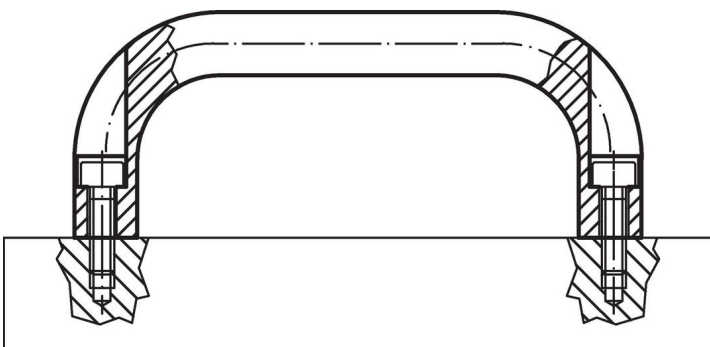

Material

Mâner

- Aluminiu cu acoperire de plastic, negru similar RAL 9005

Asamblare

Montajul se face frontal cu șuruburi cilindrice.

Desen

Guară cu piuliță
cilindrică
ISO 4762-M5/M6

Informații comandă

b	l ₁ ±0,25	l ₂	Dimensiuni					r	Pentru șurub cilindric [mm]	[g]	Ref. Nr.
			a	d	h ₁	h ₂	[mm]				
Aluminiu Al											
26	179	193	17	6,4	57	17	17	M6	213	24300.0366	

Exemplu de aplicație

Reclamație

Conform RoHS