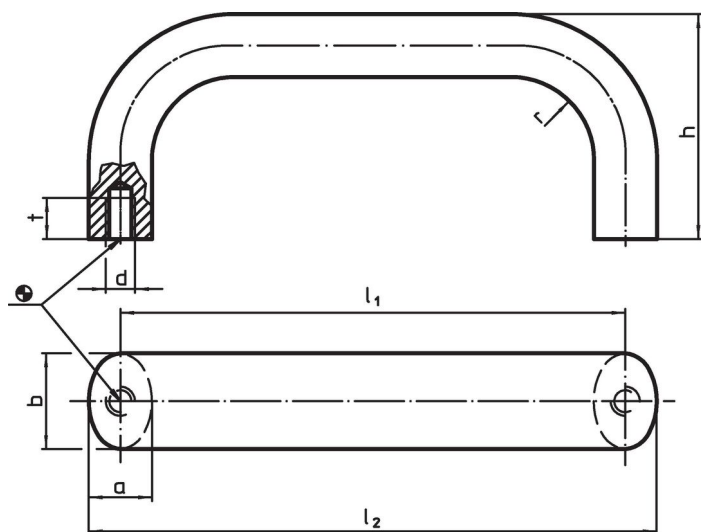

Material

Mâner

- Aluminiu cu acoperire de plastic, negru similar RAL 9005

Asamblare

Montajul din spate.

Desen

Informații comandă

b	l ₁ ±0,25	l ₂	Dimensiuni					[g]	Ref. Nr.
			a	d	h	r	t		
[mm]									
aluminiu, negru, Aluminiu Al									
26	125	142	17	M8	55	17	12	178	24300.0346