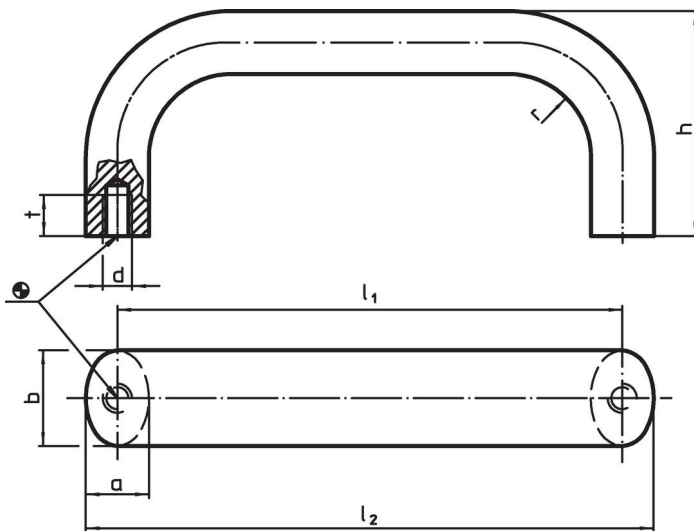

### Material

### Informații comandă

b	l <sub>1</sub> ±0,25	l <sub>2</sub>	Dimensiuni					[g]	Ref. Nr.
			a	d	h	r	t		
[mm]									
aluminu, negru, Aluminu Al									
26	117	134	17	M8	55	17	12	166	24300.0342