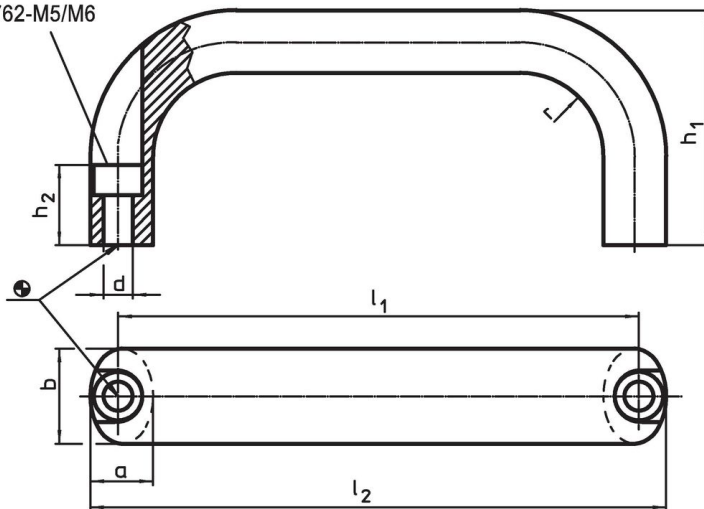

Material

Mâner

- Aluminiu cu acoperire de plastic, negru similar RAL 9005

Asamblare

Montajul se face frontal cu șuruburi cilindrice.

Desen

Guară cu piuliță
cilindrică
ISO 4762-M5/M6

Informații comandă

b	l ₁ ±0,25	l ₂	Dimensiuni					r	Pentru șurub cilindric [mm]	[g]	Ref. Nr.
			a	d	h ₁	h ₂	[mm]				
Aluminiu Al											
26	116	130	17	6,4	55	17	17	M6	132	24300.0341	

Exemplu de aplicație

Reclamație

Conform RoHS