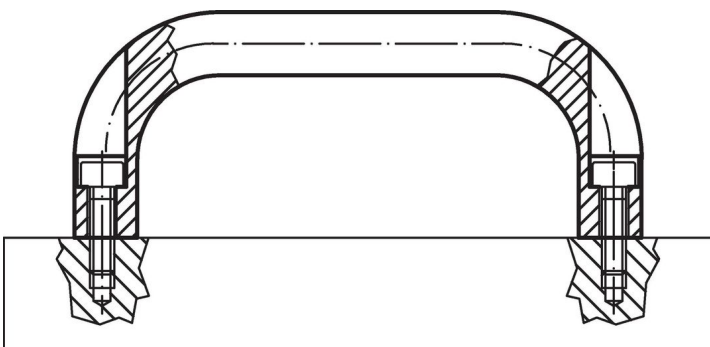

Material

Mâner

- Aluminiu cu acoperire de plastic, negru similar RAL 9005

Asamblare

Montajul se face frontal cu șuruburi cilindrice.

Desen

Guară cu piuliță
cilindrică
ISO 4762-M5/M6

Informații comandă

b	l ₁ ±0,25	l ₂	Dimensiuni					r	Pentru șurub cilindric [mm]	[g]	Ref. Nr.
			a	d	h ₁	h ₂	[mm]				
Aluminiu Al											
26	116	130	17	6,4	55	17	17	M6	132	24300.0341	

Exemplu de aplicație

Reclamație

Conform RoHS