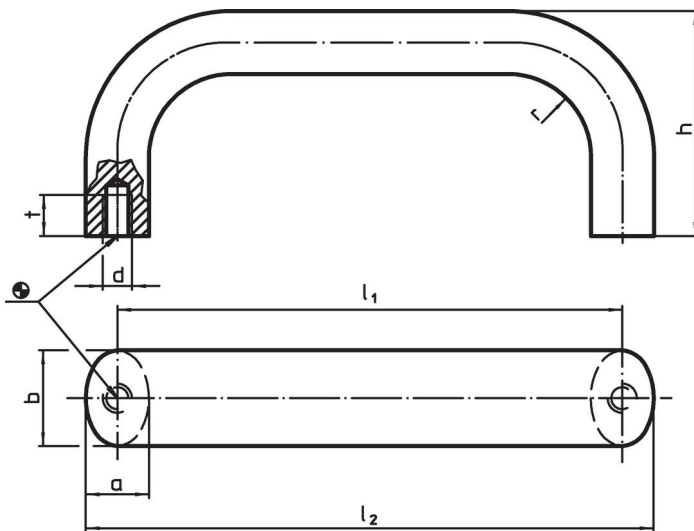

### Material

### Informații comandă

b	l <sub>1</sub> ±0,25	l <sub>2</sub>	Dimensiuni					[g]	Ref. Nr.
			a	d	h	r	t		
[mm]									
aluminiu, negru, Aluminiu Al									
26	112	129	17	M8	55	17	12	167	24300.0340