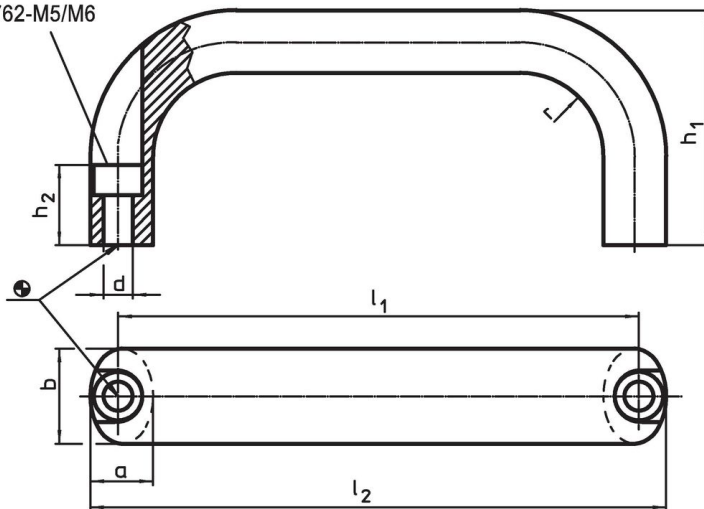

Material

Mâner

- Aluminiu cu acoperire de plastic, negru similar RAL 9005

Asamblare

Montajul se face frontal cu șuruburi cilindrice.

Desen

Guară cu piuliță
cilindrică
ISO 4762-M5/M6

Informații comandă

| b | l ₁ ±0,25 | l ₂ | Dimensiuni | | | | | r | Pentru șurub cilindric [mm] | [g] | Ref. Nr. |
|-------------|-------------------------|----------------|------------|-----|----------------|----------------|------|----|--------------------------------|------------|----------|
| | | | a | d | h ₁ | h ₂ | [mm] | | | | |
| Aluminiu Al | | | | | | | | | | | |
| 20 | 160 | 172 | 13 | 5,4 | 51 | 19 | 13 | M5 | 120 | 24300.0331 | |