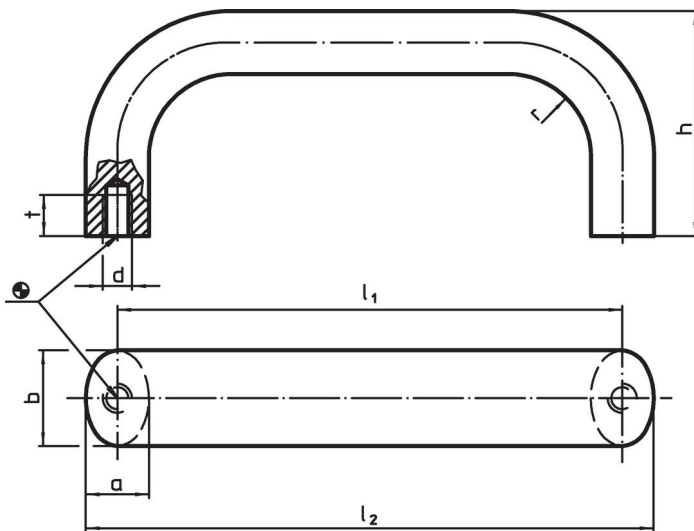

Material

Mâner

- Aluminiu cu acoperire de plastic, negru similar RAL 9005

Asamblare

Montajul din spate.

Desen

Informații comandă

b	l ₁ ±0,25	l ₂	Dimensiuni					[g]	Ref. Nr.
			a	d	h	r	t		
[mm]									
aluminiu, negru, Aluminiu Al									
20	160	173	13	M6	51	13	10	126	24300.0330