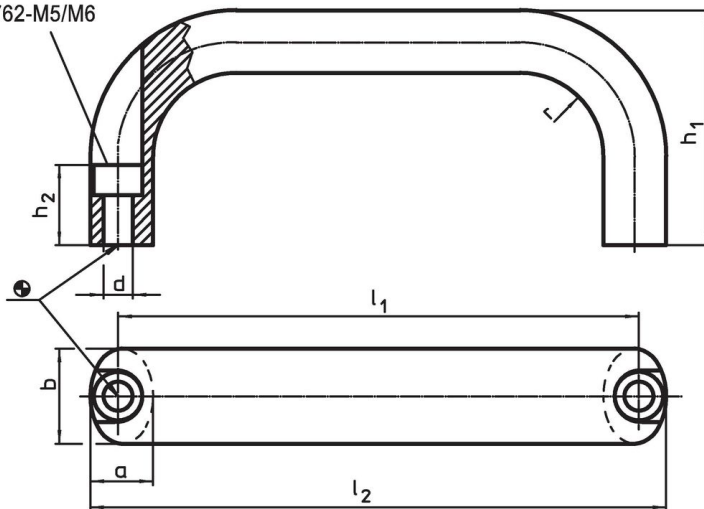

### Asamblare

Montajul se face frontal cu șuruburi cilindrice.

### Informații comandă

b	l <sub>1</sub> ±0,25	l <sub>2</sub>	Dimensiuni					r	Pentru șurub cilindric [mm]	[g]	Ref. Nr.
			a	d	h <sub>1</sub>	h <sub>2</sub>	[mm]				
Aluminiu Al											
20	128	140	13	5,4	51	19	13	M5	100	24300.0321	