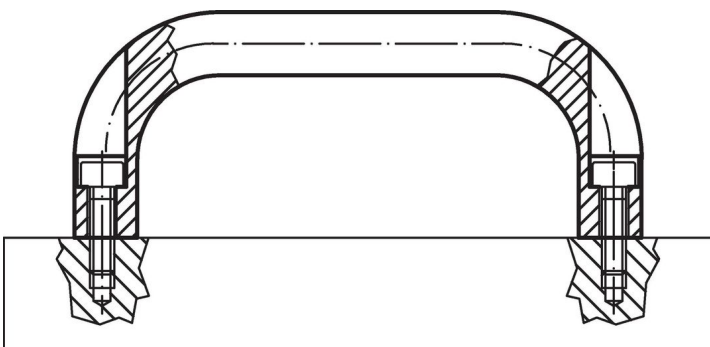

Exemplu de aplicație