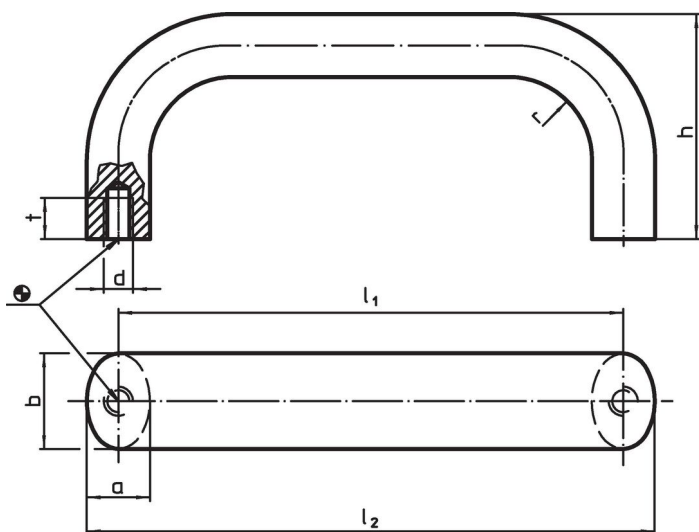

Material

Mâner

- Aluminiu cu acoperire de plastic, negru similar RAL 9005

Asamblare

Montajul din spate.

Desen

Informații comandă

b	l ₁ ±0,25	l ₂	Dimensiuni					[g]	Ref. Nr.
			a	d	h	r	t		
[mm]									
aluminiu, negru, Aluminiu Al									
20	128	141	13	M6	51	13	10	110	24300.0320