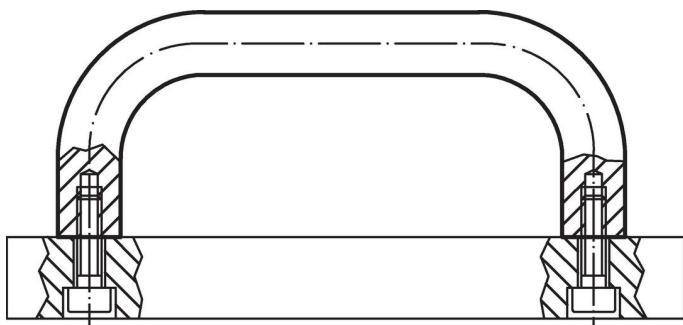

Exemplu de aplicație