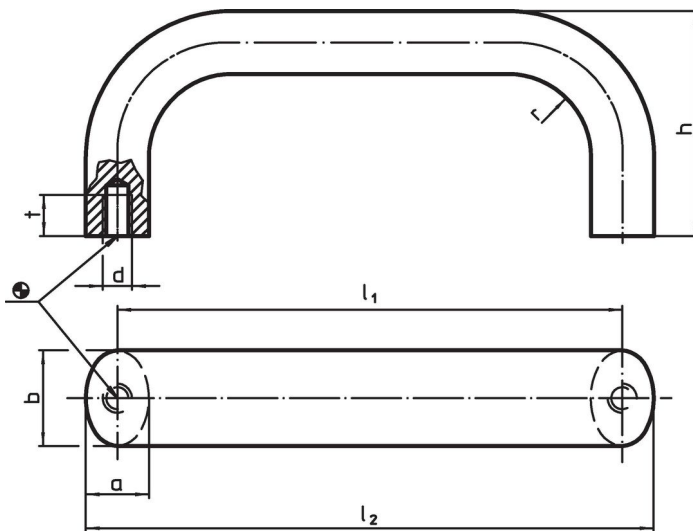

### Material

### Informații comandă

b	l <sub>1</sub> ±0,25	l <sub>2</sub>	Dimensiuni					[g]	Ref. Nr.
			a	d	h	r	t		
[mm]									
aluminiu, negru, Aluminu Al									
20	120	133	13	M6	49	13	10	104	24300.0314