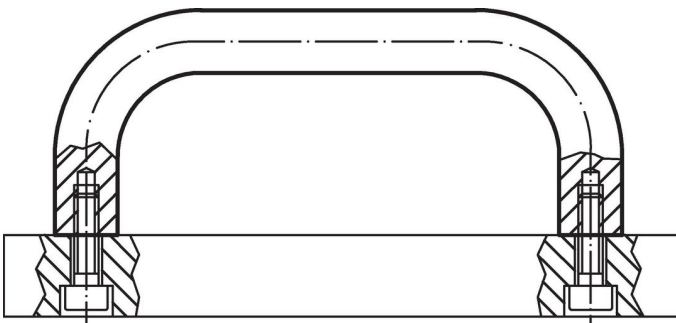

Exemplu de aplicație