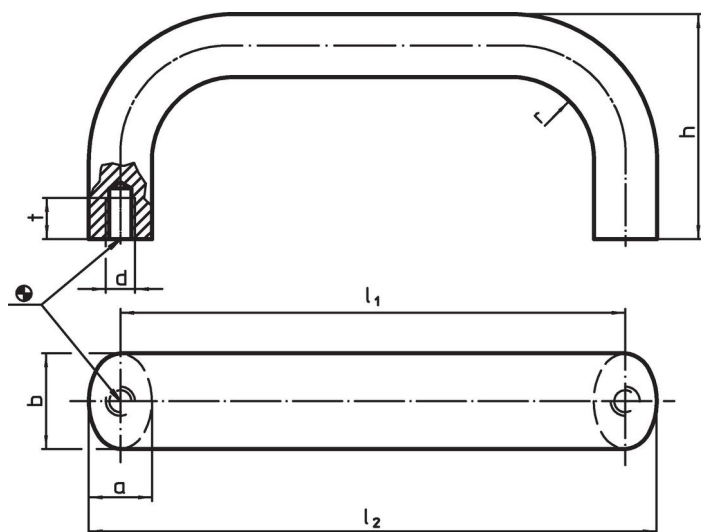

Material

Mâner

- Aluminiu cu acoperire de plastic, negru similar RAL 9005

Asamblare

Montajul din spate.

Desen

Informații comandă

b	l ₁ ±0,25	l ₂	Dimensiuni					[g]	Ref. Nr.
			a	d	h	r	t		
aluminiu, negru, Aluminiu Al									
20	112	125	13	M6	49	13	10	98	24300.0310