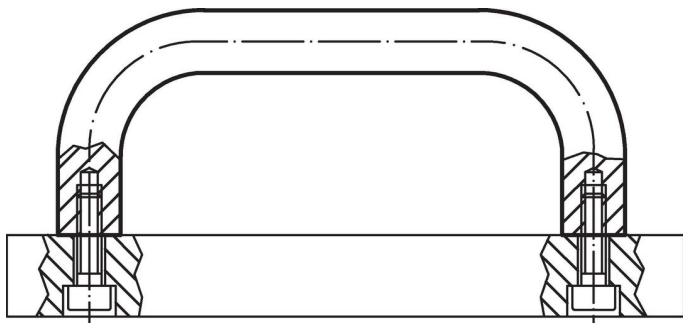

Exemplu de aplicație