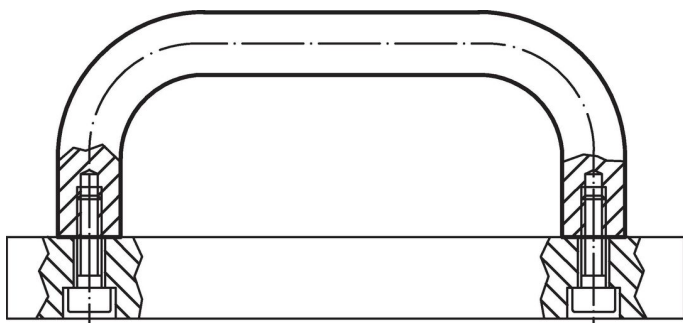

Exemplu de aplicație