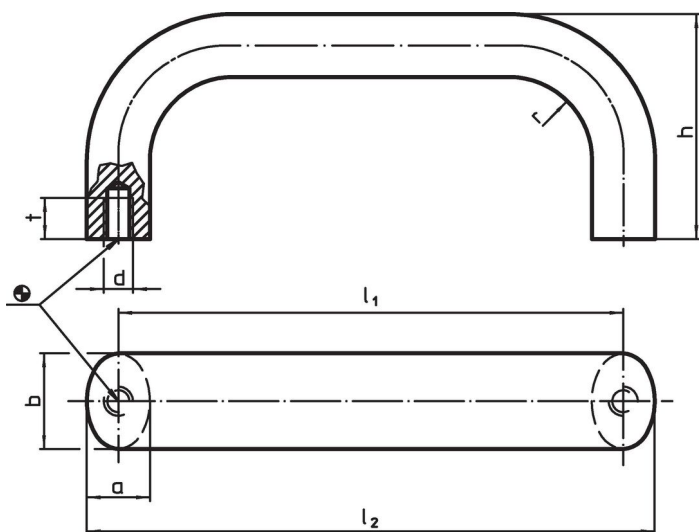

Material

Mâner

- Aluminiu cu acoperire de plastic, negru similar RAL 9005

Asamblare

Montajul din spate.

Desen

Informații comandă

b	l ₁ ±0,25	l ₂	Dimensiuni					[g]	Ref. Nr.
			a	d	h	r	t		
[mm]									
aluminiu, negru, Aluminu Al									
20	100	113	13	M6	49	13	10	100	24300.0300