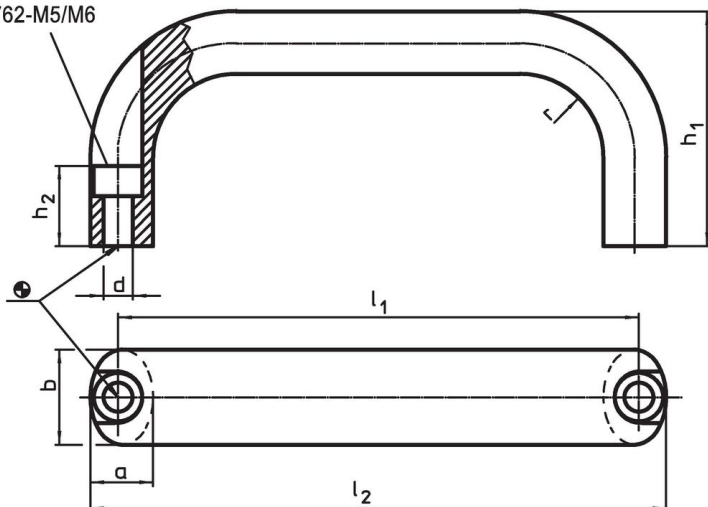

Material

Mâner

- Aluminiu repect, lucios, laminat

Asamblare

Montajul se face frontal cu șuruburi cilindrice.

Desen

Guară cu piuliță
cilindrică
ISO 4762-M5/M6

Informații comandă

b	l ₁ ±0,25	l ₂	Dimensiuni					r	Pentru șurub cilindric [mm]	[g]	Ref. Nr.
			a	d	h ₁	h ₂	[mm]				
26	196	210	17	6,4	57	17	17	M6	229	24300.0171	

Exemplu de aplicație

Reclamație

Conform RoHS

Sunt conforme Directivei 2011/65/UE și Directivei 2015/863.