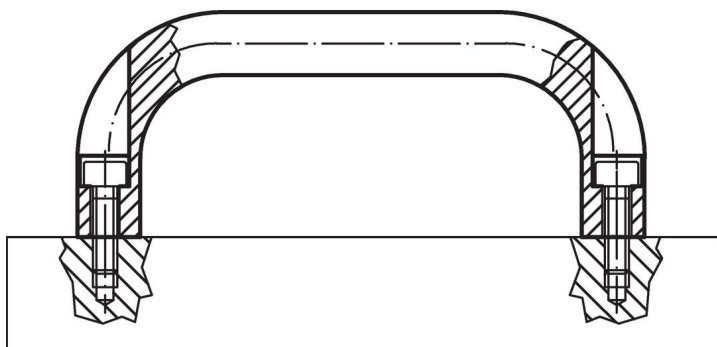

Material

Mâner

- Aluminiu repect, lucios, laminat

Asamblare

Montajul se face frontal cu șuruburi cilindrice.

Desen

Guară cu piuliță
cilindrică
ISO 4762-M5/M6

Informații comandă

b	l ₁ ±0,25	l ₂	Dimensiuni					r	Pentru șurub cilindric [mm]	[g]	Ref. Nr.
			a	d	h ₁	h ₂	[mm]				
26	196	210	17	6,4	57	17	17	M6	229	24300.0171	

Exemplu de aplicație

Reclamație

Conform RoHS

Sunt conforme Directivei 2011/65/UE și Directivei 2015/863.