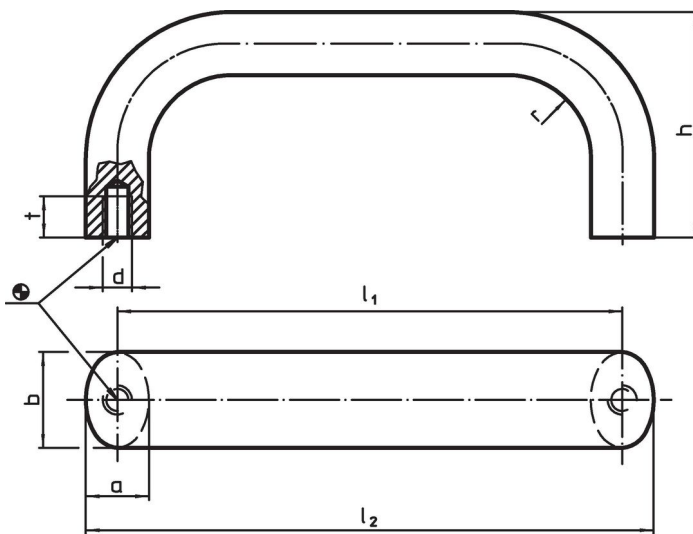

Material

Mâner

- Aluminiu repect, lucios, laminat

Asamblare

Montajul din spate.

Desen

Informații comandă

b	l ₁ ±0,25	l ₂	Dimensiuni					[g]	Ref. Nr.
			a	d	h	r	t		
[mm]									
aluminu, lucios, Aluminu Al									
26	179	196	17	M8	57	17	12	234	24300.0162