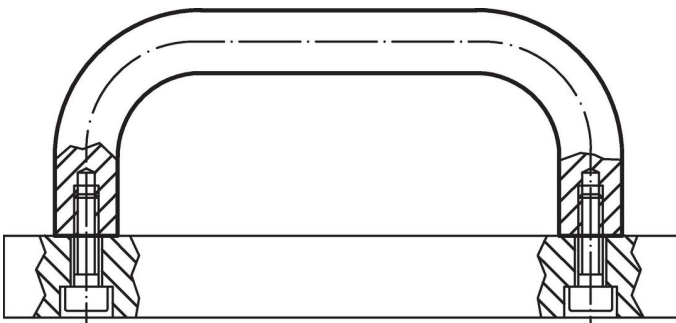

Exemplu de aplicație