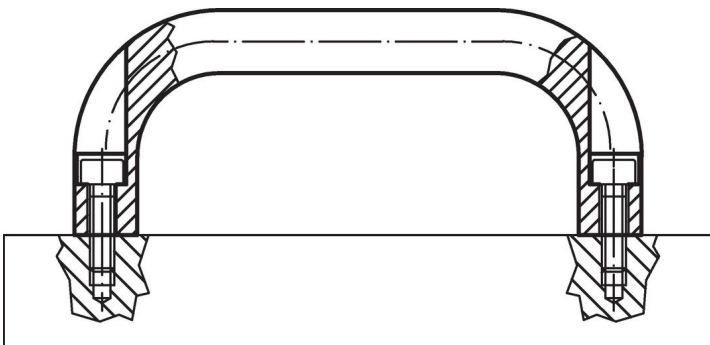

Material

Mâner

- Aluminiu repect, lucios, laminat

Asamblare

Montajul se face frontal cu șuruburi cilindrice.

Desen

Guară cu piuliță
cilindrică
ISO 4762-M5/M6

Informații comandă

b	l ₁ ±0,25	l ₂	Dimensiuni					r	Pentru șurub cilindric [mm]	[g]	Ref. Nr.
			a	d	h ₁	h ₂	[mm]				
26	116	130	17	6,4	55	17	17	M6	146	24300.0141	

Exemplu de aplicație

Reclamație

Conform RoHS

Sunt conforme Directivei 2011/65/UE și Directivei 2015/863.