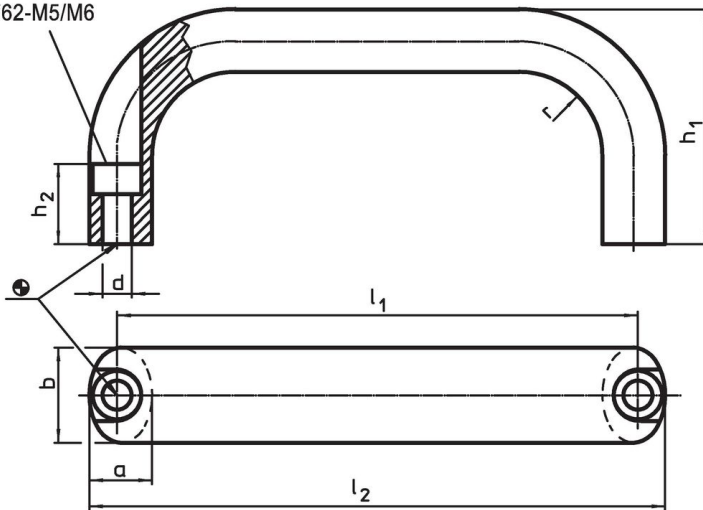

Material

Mâner

- Aluminiu repect, lucios, laminat

Asamblare

Montajul se face frontal cu șuruburi cilindrice.

Desen

Guară cu piuliță
cilindrică
ISO 4762-M5/M6

Informații comandă

b	l ₁ ±0,25	l ₂	Dimensiuni					r	Pentru șurub cilindric [mm]	[g]	Ref. Nr.
			a	d	h ₁	h ₂	[mm]				
26	116	130	17	6,4	55	17	17	M6	146	24300.0141	

Exemplu de aplicație

Reclamație

Conform RoHS

Sunt conforme Directivei 2011/65/UE și Directivei 2015/863.