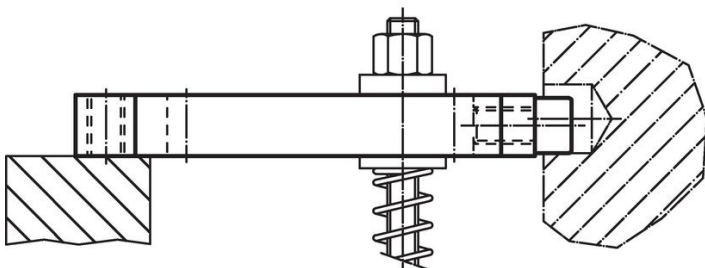

Exemplu de aplicație

Reclamație

Conform RoHS

Sunt conforme Directivei 2011/65/UE și Directivei 2015/863.

Nu conține materiale SVHC

Nu conține substanțe SVHC cu mai mult de 0,1% w/w - lista SVHC din 27.06.2024.

Nu conține substanțe din Declarația 65

Nu conține substanțe din Declarația 65.

<https://www.P65Warnings.ca.gov/>

Nu conține Minerale de conflict

Acest produs nu conține substanțe desemnate drept „minerale de conflict” precum tantalul, staniul, aurul sau wolfram din Republica Democratică Congo sau din țările adiacente.