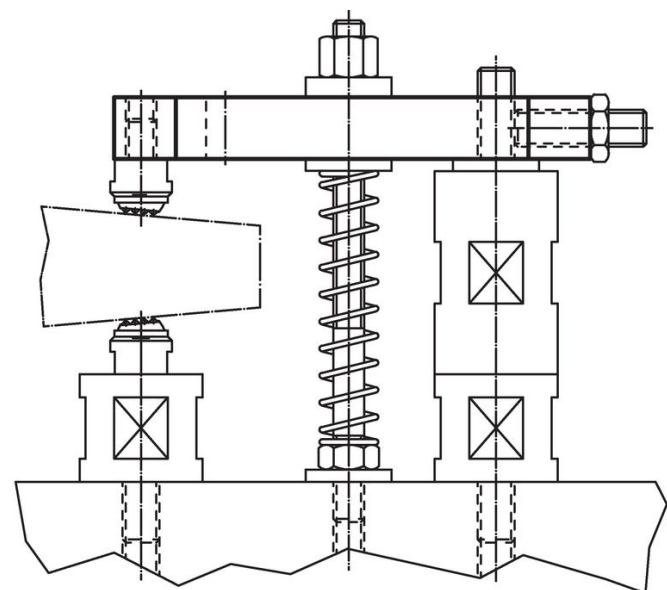

Exemplu de aplicație

Reclamație

Conform RoHS

Sunt conforme Directivei 2011/65/UE și Directivei 2015/863.

Nu conține materiale SVHC

Nu conține substanțe SVHC cu mai mult de 0,1% w/w - lista SVHC din 27.06.2024.

Nu conține substanțe din Declarația 65

Nu conține substanțe din Declarația 65.

<https://www.P65Warnings.ca.gov/>

Nu conține Minerale de conflict

Acest produs nu conține substanțe desemnate drept „minerale de conflict” precum tantalul, staniul, aurul sau wolfram din Republica Democratică Congo sau din țările adiacente.