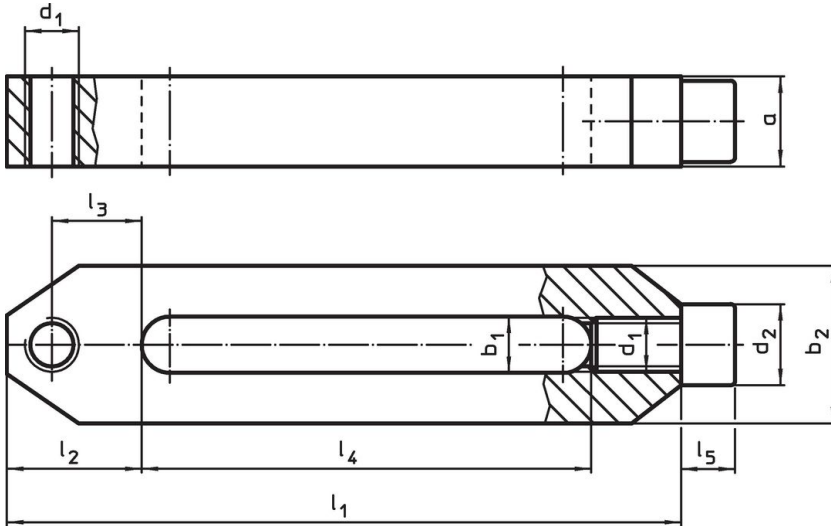

Bridă dreaptă · lungă
23700.0046

Descrierea produsului

Material

- Oțel tratat termic, cu revenire, brunat

Desen

Informații comandă

Dimensiuni										[g]	Ref. Nr.
b ₁	l ₁	a	b ₂	d ₁	l ₂	l ₃	l ₄	l ₅	d ₂		
17	196	30	45,5	M16	35	22	136	16	24	1430	23700.0046