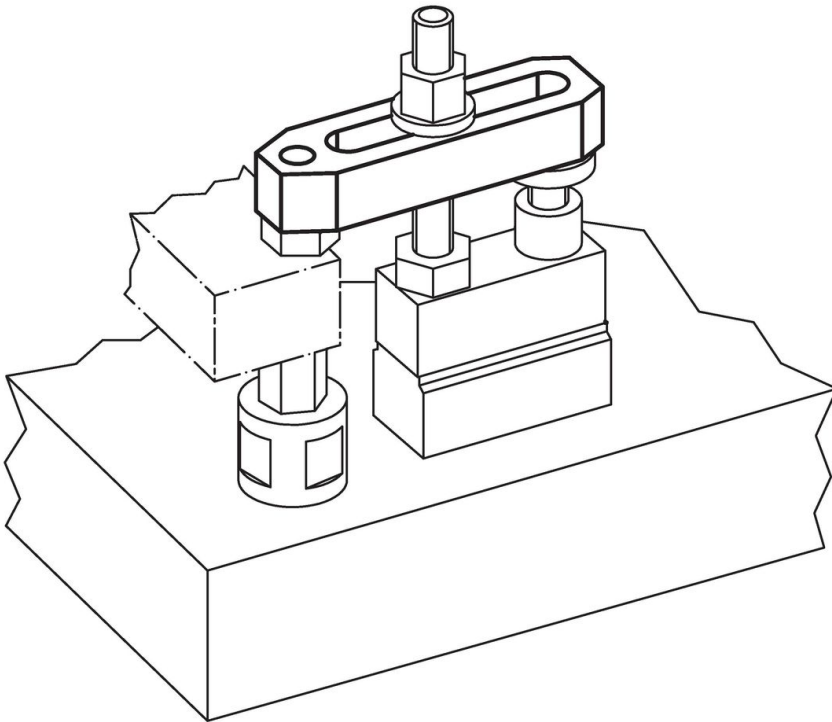

Exemplu de aplicație

Reclamație

Conform RoHS

Sunt conforme Directivei 2011/65/UE și Directivei 2015/863.

Nu conțin materiale SVHC

Nu conține substanțe SVHC cu mai mult de 0,1% w/w - lista SVHC din 23.01.2024.

Nu conține substanțe din Declarația 65

Nu conține substanțe din Declarația 65.

<https://www.P65Warnings.ca.gov/>

Nu conține Minerale de conflict

Acest produs nu conține substanțe desemnate drept „minerale de conflict” precum tantalul, staniul, aurul sau wolfram din Republica Democratică Congo sau din țările adiacente.