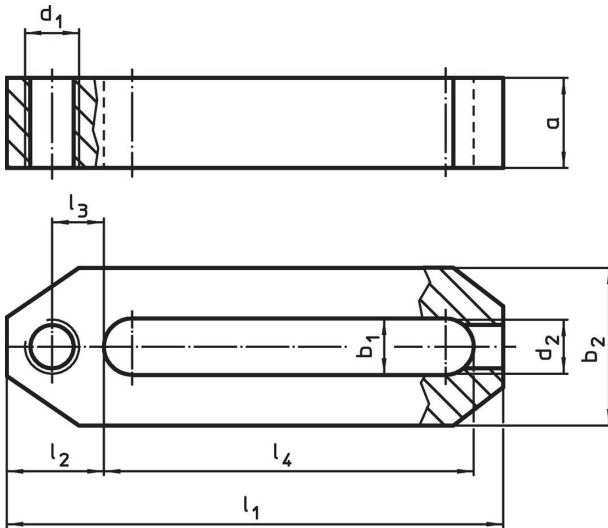

Bridă dreaptă • scurtă

23700.0022

Descrierea produsului

Material

- Oțel tratat termic, cu revenire, brunat

Desen

Informații comandă

Dimensiuni										📦 [g]	Ref. Nr. 23700.0022
b ₁	l ₁	a	b ₂	d ₁ [mm]	d ₂	l ₂	l ₃	l ₄			
12,5	110	20	35	M12	M10	21,5	11,5	82		370	