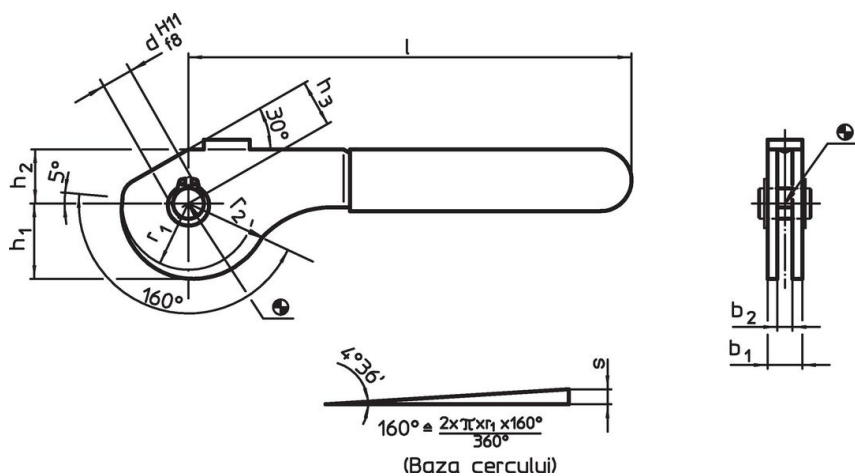

##### Piesa excentrica

- Oțel inoxidabil 1.4301

### Informații comandă

Dimensiuni									Excentric cursa	Cursa totală	🌡️	📦	Ref. Nr.
b <sub>1</sub>	d H11 f8	l	r <sub>1</sub>	r <sub>2</sub>	b <sub>2</sub>	h <sub>1</sub>	h <sub>2</sub>	h <sub>3</sub>	s	r <sub>2</sub> -h <sub>3</sub>	max.		
[mm]									[mm]	[mm]	[°C]	[g]	
Oțel inoxidabil													
20	12	157	28	34,29	14	31,81	21	18	6,29	16,29	60	290	23390.0512