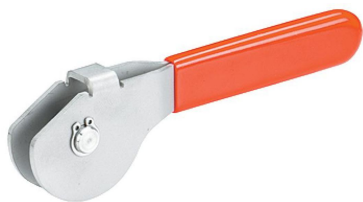

## Pârghiile excentrice • cu ax de pivotare

23390.0512

### Descrierea produsului

Pârghiile cu excentric au o raza de acțiune de 160°

##### Pin de sprijin

- Oțel inoxidabil 1.4021, tratat termic

##### Piesa excentrica

- Oțel inoxidabil 1.4301