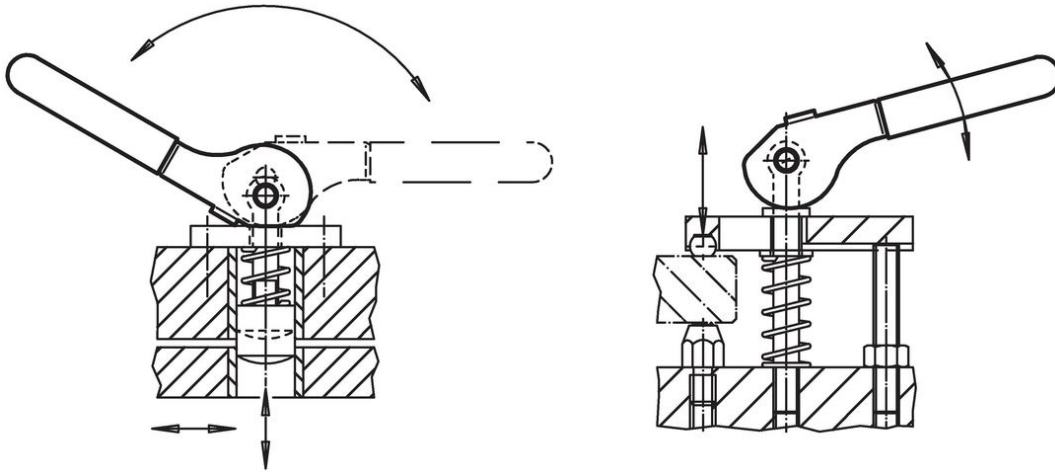

Exemplu de aplicație

Reclamație

Conform RoHS

Sunt conforme Directivei 2011/65/UE și Directivei 2015/863.

Nu conține materiale SVHC

Nu conține substanțe SVHC cu mai mult de 0,1% w/w - lista SVHC din 27.06.2024.

Nu conține substanțe din Declarația 65

Nu conține substanțe din Declarația 65.

<https://www.P65Warnings.ca.gov/>

Nu conține Minerale de conflict

Acest produs nu conține substanțe desemnate drept „minerale de conflict” precum tantalul, staniul, aurul sau wolfram din Republica Democratică Congo sau din țările adiacente.