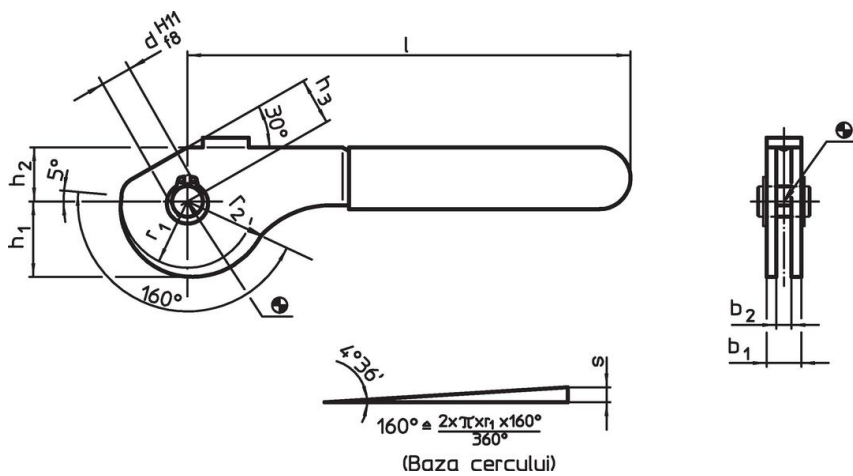

Pârghii excentrice · cu ax de pivotare

23390.0510

Descrierea produsului

Pârghiile cu excentric au o raza de acțiune de 160°

Material

Pin de sprijin

- Oțel inoxidabil 1.4021, tratat termic

Piesa excentrica

- Oțel inoxidabil 1.4301

Inel de siguranță

- Oțel inoxidabil 1.4310

Capac din plastic

- PVC, rosu

Desen

Informații comandă

Dimensiuni										Excentric cursa	Cursa totală	🌡️	📦	Ref. Nr.
b ₁	d H11 f8	l	r ₁	r ₂	b ₂	h ₁	h ₂	h ₃	s	r ₂ -h ₃	max.			
[mm]										[mm]	[mm]	[°C]	[g]	
Oțel inoxidabil														
17	10	138	21,6	26,45	12	24,54	17	15	4,85	11,45	60	179	23390.0510	