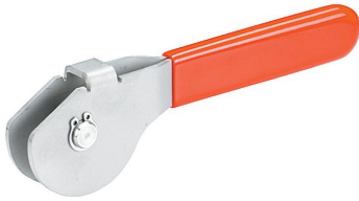

Pârghii excentrice · cu ax de pivotare

23390.0510

Descrierea produsului

Pârghiile cu excentric au o raza de acțiune de 160°

Material

Pin de sprijin

- Oțel inoxidabil 1.4021, tratat termic

Piesa excentrica

- Oțel inoxidabil 1.4301

Inel de siguranță

- Oțel inoxidabil 1.4310

Capac din plastic

- PVC, rosu

Desen

Informații comandă

Dimensiuni										Excentric cursa	Cursa totală	🌡️	📦	Ref. Nr.
b ₁	d H11 f8	l	r ₁	r ₂	b ₂	h ₁	h ₂	h ₃	s	r ₂ -h ₃	max.			
[mm]										[mm]	[mm]	[°C]	[g]	
Oțel inoxidabil														
17	10	138	21,6	26,45	12	24,54	17	15	4,85	11,45	60	179	23390.0510	