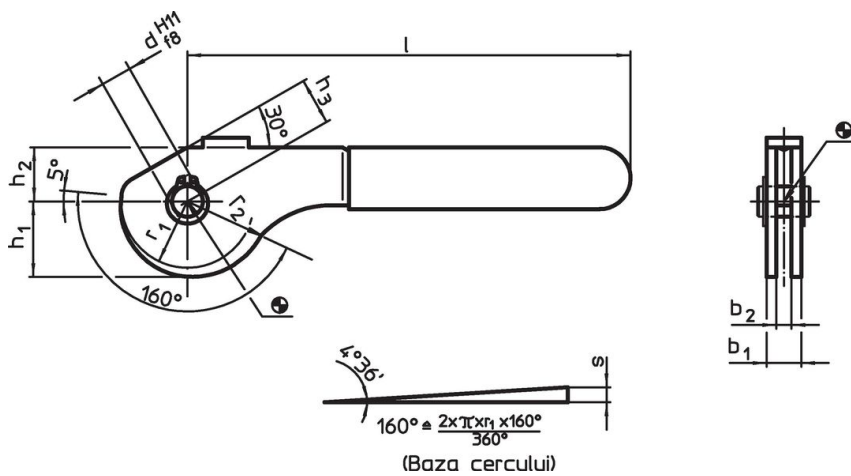

Pârghii excentrice · cu ax de pivotare

23390.0508

Descrierea produsului

Pârghiile cu excentric au o raza de acțiune de 160°

Material

Pin de sprijin

- Oțel inoxidabil 1.4021, tratat termic

Piesa excentrica

- Oțel inoxidabil 1.4301

Inel de siguranță

- Oțel inoxidabil 1.4310

Capac din plastic

- PVC, rosu

Desen

Informații comandă

Dimensiuni										Excentric cursa	Cursa totală	🌡️	📦	Ref. Nr.
b ₁	d H11 f8	l	r ₁	r ₂	b ₂	h ₁	h ₂	h ₃	s	r ₂ -h ₃	max.			
[mm]										[mm]	[mm]	[°C]	[g]	
Oțel inoxidabil														
13	8	114	17,2	21,07	9	19,54	14	12	3,87	9,07	60	94	23390.0508	