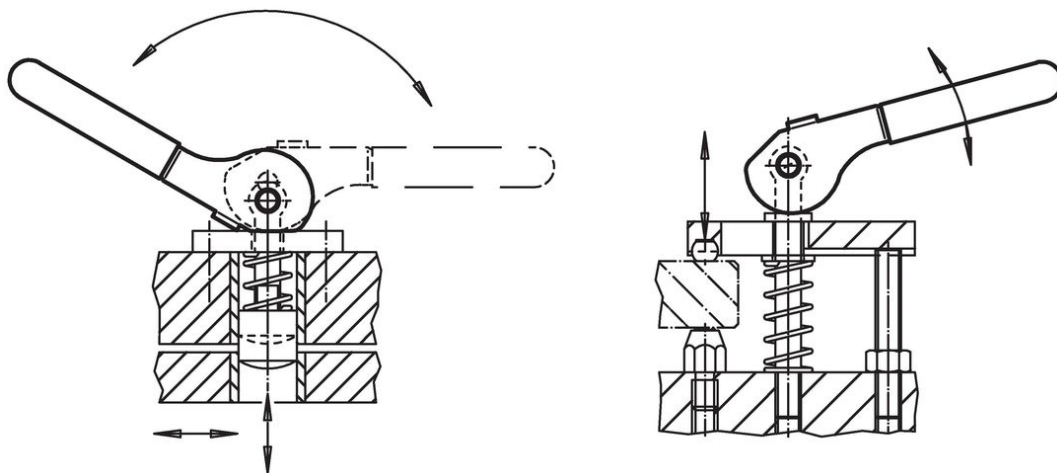

Exemplu de aplicație

Reclamație

Conform RoHS

Sunt conforme Directivei 2011/65/UE și Directivei 2015/863.

Nu conține materiale SVHC

Nu conține substanțe SVHC cu mai mult de 0,1% w/w - lista SVHC din 27.06.2024.

Nu conține substanțe din Declarația 65

Nu conține substanțe din Declarația 65.

<https://www.P65Warnings.ca.gov/>

Nu conține Minerale de conflict

Acest produs nu conține substanțe desemnate drept „minerale de conflict” precum tantalul, staniul, aurul sau wolfram din Republica Democratică Congo sau din țările adiacente.