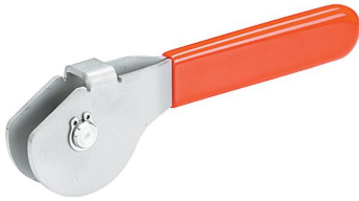

Pârghii excentrice · cu ax de pivotare

23390.0508

Descrierea produsului

Pârghiile cu excentric au o raza de acțiune de 160°

Material

Pin de sprijin

- Oțel inoxidabil 1.4021, tratat termic

Piesa excentrica

- Oțel inoxidabil 1.4301

Inel de siguranță

- Oțel inoxidabil 1.4310

Capac din plastic

- PVC, rosu

Desen

Informații comandă

Dimensiuni										Excentric cursa	Cursa totală	🌡️	📦	Ref. Nr.
b ₁	d H11 f8	l	r ₁	r ₂	b ₂	h ₁	h ₂	h ₃	s	r ₂ -h ₃	max.			
[mm]										[mm]	[mm]	[°C]	[g]	
Oțel inoxidabil														
13	8	114	17,2	21,07	9	19,54	14	12	3,87	9,07	60	94	23390.0508	