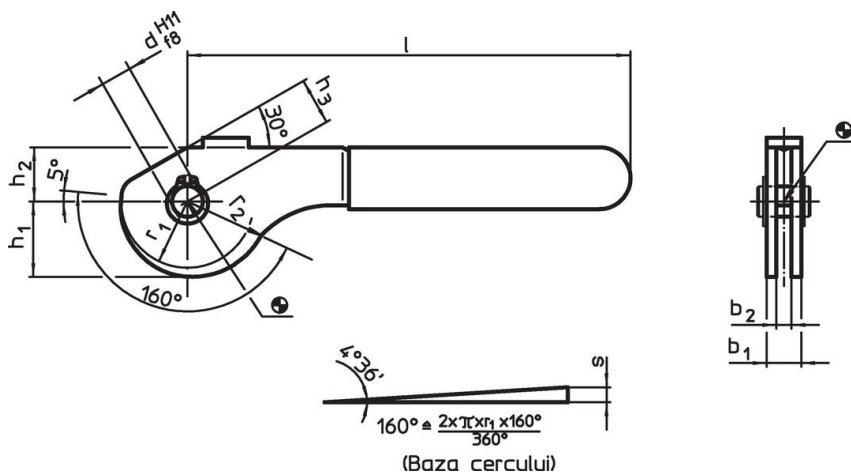

Pârghiile excentrice • cu ax de pivotare

23390.0408

Descrierea produsului

Pârghiile cu excentric au o raza de acțiune de 160°

Material

Pin de sprijin

- Oțel inoxidabil 1.4021, tratat termic

Piesa excentrica

- Oțel 52-3, tratat cu fosfat de zinc

Inel de siguranță

- Oțel inoxidabil 1.4310

Capac din plastic

- PVC, rosu

Desen

Informații comandă

Dimensiuni										Excentric cursa	Cursa totală	🌡️	📦	Ref. Nr.
b ₁	d H11 f8	l	r ₁	r ₂	b ₂	h ₁	h ₂	h ₃	s	r ₂ -h ₃	max.			
[mm]										[mm]	[mm]	[°C]	[g]	
Oțel														
13	8	114	17,2	21,07	9	19,54	14	12	3,87	9,07	60	92	23390.0408	