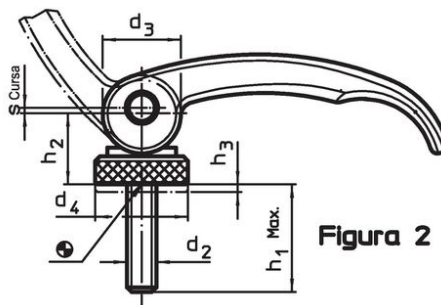

### Descrierea produsului

Pentru strângerea și desfacerea rapidă a pieselor.  
La varianta "reglabilă" (Figura 2) poziția mânerului se poate schimba.

#### Piuliță fixare

- Oțel, zincat prin galvanizare

### Desen

Figura 1

Figura 2

### Informații comandă

| l  | d <sub>2</sub> | h <sub>1</sub><br>max.<br>în poziția<br>de fixare | Dimensiuni     |                |                        |   |      | b    | Cursă<br>s<br>poziția<br>mânerului la 90° | max.<br>[°C] | [g]        | Ref. Nr. |
|--|----------------|---|----------------|----------------|------------------------|---|------|------|---|--------------|------------|----------|
|  |                |   | d <sub>3</sub> | d <sub>4</sub> | h <sub>2</sub><br>max. | Domeniu<br>de reglare<br>h <sub>3</sub><br>min. | [mm] |      |   |              |            |          |
| cu filet exterior, reglabil – figura 2, Oțel |                |   |                |                |                        |   |      |      |   |              |            |          |
| 63   | M5             | 30  | 16             | 19             | 16,4                   | 1,5   | 16   | 0,75 | 80  | 71           | 23390.0133 |          |