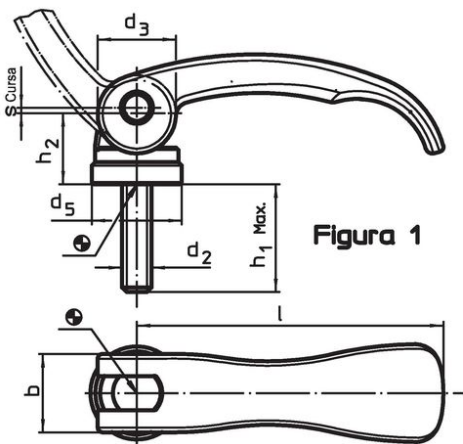

#### Piuliță fixare

- Oțel, zincat prin galvanizare

### Desen

Figura 1

Figura 2

### Informații comandă

| l  | d <sub>2</sub> | h <sub>1</sub><br>max.<br>în poziția<br>de fixare | Dimensiuni     |                |                        |   |      | b    | Cursă<br>s<br>poziția<br>mânerului la 90° | max.<br>[°C] | [g]        | Ref. Nr. |
|--|----------------|---|----------------|----------------|------------------------|---|------|------|---|--------------|------------|----------|
|  |                |   | d <sub>3</sub> | d <sub>4</sub> | h <sub>2</sub><br>max. | Domeniu<br>de reglare<br>h <sub>3</sub><br>min. | [mm] |      |   |              |            |          |
| cu filet exterior, reglabil – figura 2, Oțel |                |   |                |                |                        |   |      |      |   |              |            |          |
| 63   | M5             | 30  | 16             | 19             | 16,4                   | 1,5   | 16   | 0,75 | 80  | 71           | 23390.0133 |          |