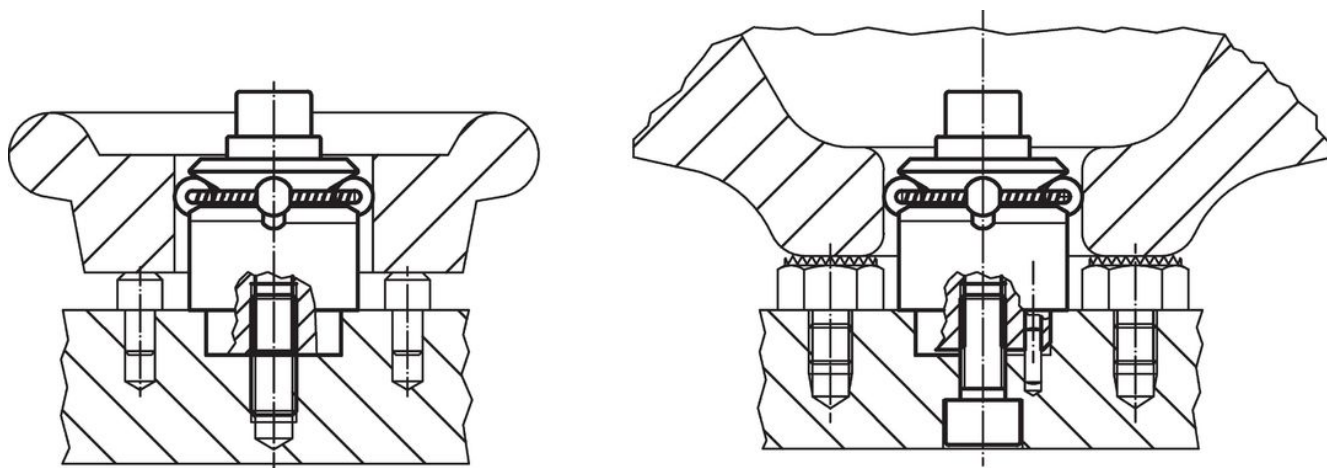

Exemplu de aplicație

Reclamație

Conform RoHS

Sunt conforme Directivei 2011/65/UE și Directivei 2015/863.

Nu conțin materiale SVHC

Nu conține substanțe SVHC cu mai mult de 0,1% w/w - lista SVHC din 27.06.2024.

Nu conține substanțe din Declarația 65

Nu conține substanțe din Declarația 65.

<https://www.P65Warnings.ca.gov/>

Nu conține Minerale de conflict

Acest produs nu conține substanțe desemnate drept „minerale de conflict” precum tantalul, staniul, aurul sau wolfram din Republica Democratică Congo sau din țările adiacente.