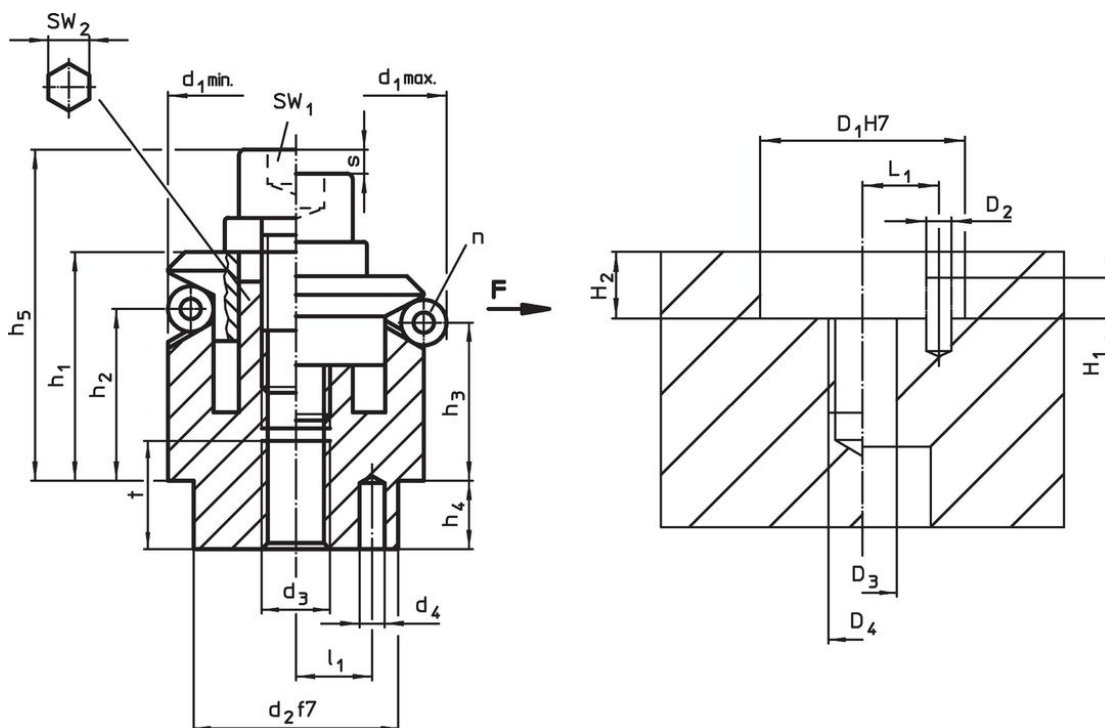

Elemente de fixare cu centrare · cu bile de presiune

23340.0270

Descrierea produsului

Se utilizează pentru centrarea și strângerea precisă în găurile de trecere ale pieselor cu găuri de poziționare, dacă se acceptă o deformare cu bilă. Autocentrare exactă cu o precizie de $\pm 0,025$ mm. Bilele de prindere centralizează și fixează piesele de prelucrat cu suprafețe brute sau prelucrate. Cursa mare de ajustare și o înălțime mică sunt o caracteristică a acestui element central de fixare.

Possibilități de montaj atât de sus cât și de jos.

Material

Corp

- Oțel pentru scule, călit, brunat

Arc

- Oțel inoxidabil

Bilă prindere

- Oțel inoxidabil 1.4112, călit și grunduit

Asamblare

Instrucțiuni pentru montajul de sus: Scoateți placa de fixare și înșurubați. Montaj rapid cu ajutorul știftului filetat SW₂.

Mai multe informații

Produse asociate

- Elemente de fixare cu centrare, cu segmente de fixare
- Elemente de fixare cu centrare, cu segmente de prindere, acționare de jos
- Elemente de fixare cu centrare, cu bile de prindere, acționare de jos

Desen

Informații comandă

Dimensiuni										Număr bilCursă			SW		Forța de Moment		Poziție orificiu					Ref. Nr.					
d ₁ min.	d ₁ max.	d ₂ f7	d ₃	d ₄ +0,3 -1	h ₁	h ₂	h ₃	h ₄	h ₅ -2	l ₁ ±0,1	Diametri bilei	t	n	s	SW ₁	SW ₂	strângere F max.	strângere max.	D ₁ H7	D ₂	D ₃		D ₄	H ₁	H ₂	L ₁	[g]
[mm]										[mm]			[mm]		[kN]		[Nm]		[mm]					[g]			
70,5	86,5	60	M12	5	46,1	28,3	23,7	10	63,1	17	16	15	6	9,2	10	12	10	141	60	5	12	M12	6,5	10	17	1312	23340.0270