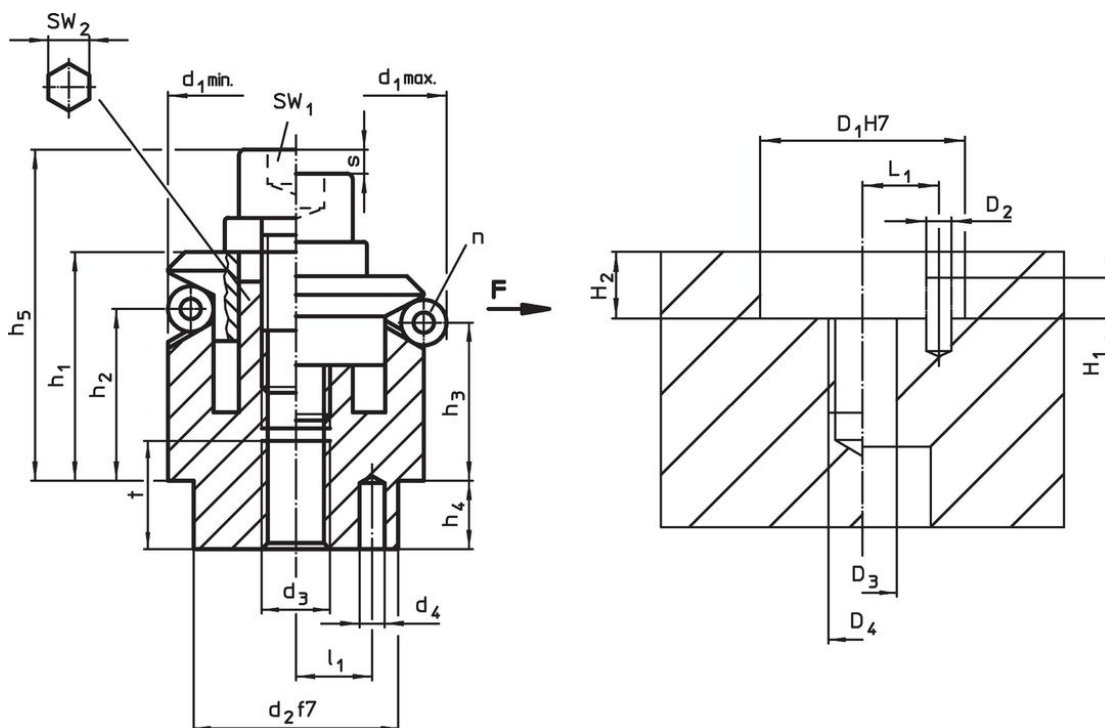

Elemente de fixare cu centrare · cu bile de presiune

23340.0238

Descrierea produsului

Se utilizează pentru centrarea și strângerea precisă în găurile de trecere ale pieselor cu găuri de poziționare, dacă se acceptă o deformare cu bilă. Autocentrare exactă cu o precizie de $\pm 0,025$ mm. Bilele de prindere centralizează și fixează piesele de prelucrat cu suprafețe brute sau prelucrate. Cursa mare de ajustare și o înălțime mică sunt o caracteristică a acestui element central de fixare.

Possibilități de montaj atât de sus cât și de jos.

Material

Corp

- Oțel pentru scule, călit, brunat

Arc

- Oțel inoxidabil

Bilă prindere

- Oțel inoxidabil 1.4112, călit și grunduit

Asamblare

Instrucțiuni pentru montajul de sus: Scoateți placa de fixare și înșurubați. Montaj rapid cu ajutorul știftului filetat SW₂.

Mai multe informații

Produse asociate

- Elemente de fixare cu centrare, cu segmente de fixare
- Elemente de fixare cu centrare, cu segmente de prindere, acționare de jos
- Elemente de fixare cu centrare, cu bile de prindere, acționare de jos

Desen

Informații comandă

Dimensiuni											Număr bilCursă			SW		Forța de Moment		Poziție orificiu					Ref. Nr.				
d ₁ min.	d ₁ max.	d ₂ f7	d ₃	d ₄ +0,3 -1	h ₁	h ₂	h ₃	h ₄	h ₅ -2	l ₁ ±0,1	Diametri bilei	t	n	s	SW ₁	SW ₂	strângere F max.	strângere [Nm]	D ₁ H7	D ₂	D ₃	D ₄		H ₁	H ₂ +0,5±0,1	L ₁	[g]
[mm]													[mm]	[mm]	[kN]	[Nm]	[mm]										
38,5	46,5	30	M8	4	27,2	18	15,7	7,5	39,2	11	8	10	6	4,6	6	8	6,5	43	30	4	8	M8	4,5	7,5	11	254	23340.0238