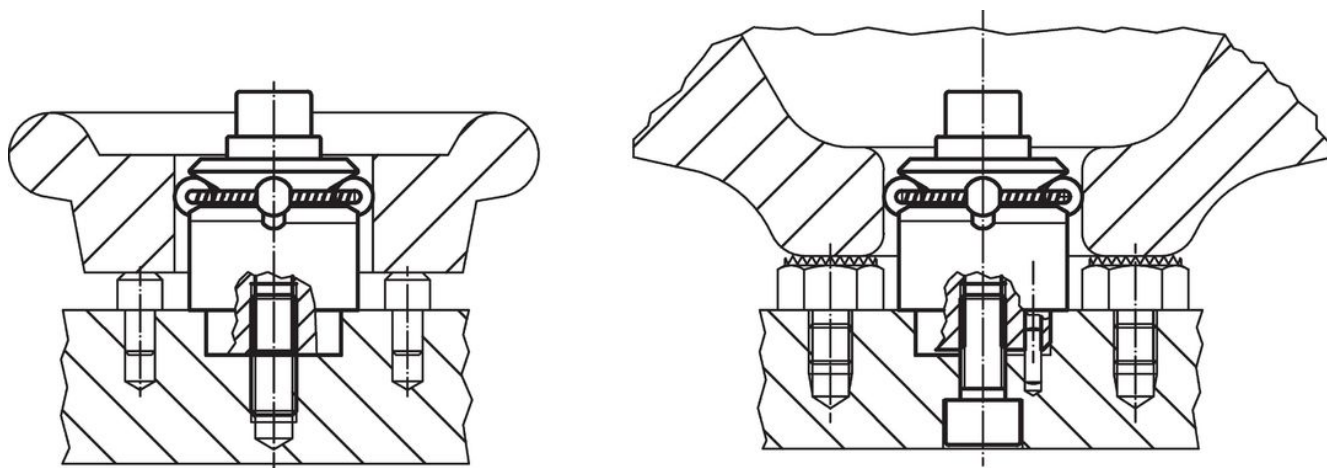

Exemplu de aplicație

Reclamație

Conform RoHS

Sunt conforme Directivei 2011/65/UE și Directivei 2015/863.

Nu conțin materiale SVHC

Nu conține substanțe SVHC cu mai mult de 0,1% w/w - lista SVHC din 23.01.2024.

Nu conține substanțe din Declarația 65

Nu conține substanțe din Declarația 65.

<https://www.P65Warnings.ca.gov/>

Nu conține Minerale de conflict

Acest produs nu conține substanțe desemnate drept „minerale de conflict” precum tantalul, staniul, aurul sau wolfram din Republica Democratică Congo sau din țările adiacente.