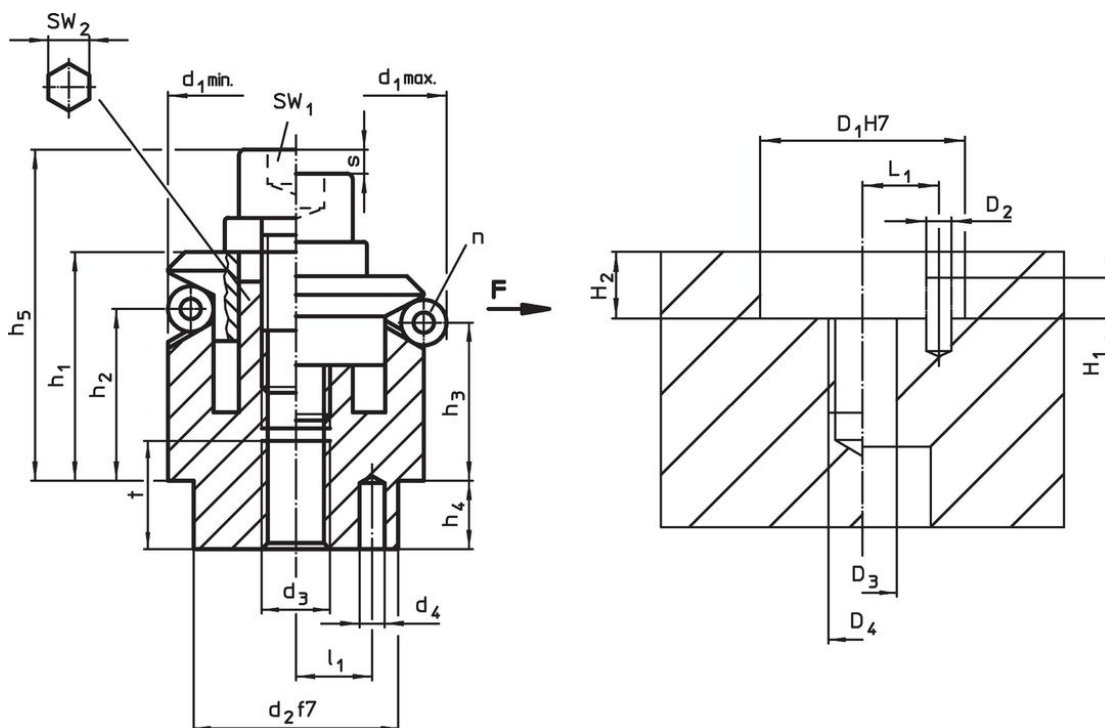

Elemente de fixare cu centrare · cu bile de presiune

23340.0222

Descrierea produsului

Se utilizează pentru centrarea și strângerea precisă în găurile de trecere ale pieselor cu găuri de poziționare, dacă se acceptă o deformare cu bilă. Autocentrare exactă cu o precizie de $\pm 0,025$ mm. Bilele de prindere centralizează și fixează piesele de prelucrat cu suprafețe brute sau prelucrate. Cursa mare de ajustare și o înălțime mică sunt o caracteristică a acestui element central de fixare.

Possibilități de montaj atât de sus cât și de jos.

Material

Corp

- Oțel pentru scule, călit, brunat

Arc

- Oțel inoxidabil

Bilă prindere

- Oțel inoxidabil 1.4112, călit și grunduit

Asamblare

Instrucțiuni pentru montajul de sus: Scoateți placa de fixare și înșurubați. Montaj rapid cu ajutorul știftului filetat SW₂.

Mai multe informații

Produse asociate

- Elemente de fixare cu centrare, cu segmente de fixare
- Elemente de fixare cu centrare, cu segmente de prindere, acționare de jos
- Elemente de fixare cu centrare, cu bile de prindere, acționare de jos

Desen

Informații comandă

Dimensiuni													Număr bilCursă			SW		Forța de Moment		Poziție orificiu					Ref. Nr.		
d ₁ min.	d ₁ max.	d ₂ f7	d ₃	d ₄ +0,3 -1	h ₁	h ₂	h ₃	h ₄	h ₅ -2	l ₁ ±0,1	Diametr bilei	t	n	s	SW ₁	SW ₂	strângere F max.	strângere max.	D ₁ H7	D ₂	D ₃	D ₄	H ₁	H ₂		L ₁ +0,±0,	[g]
[mm]													[mm]		[mm]		[kN]		[Nm]		[mm]					[g]	
22,5	26,5	20	M6	3	19,6	14,1	12,9	6	28,6	7	4	8	3	2,3	5	6	5	17	20	3	6	M6	3,5	6	7	73	23340.0222