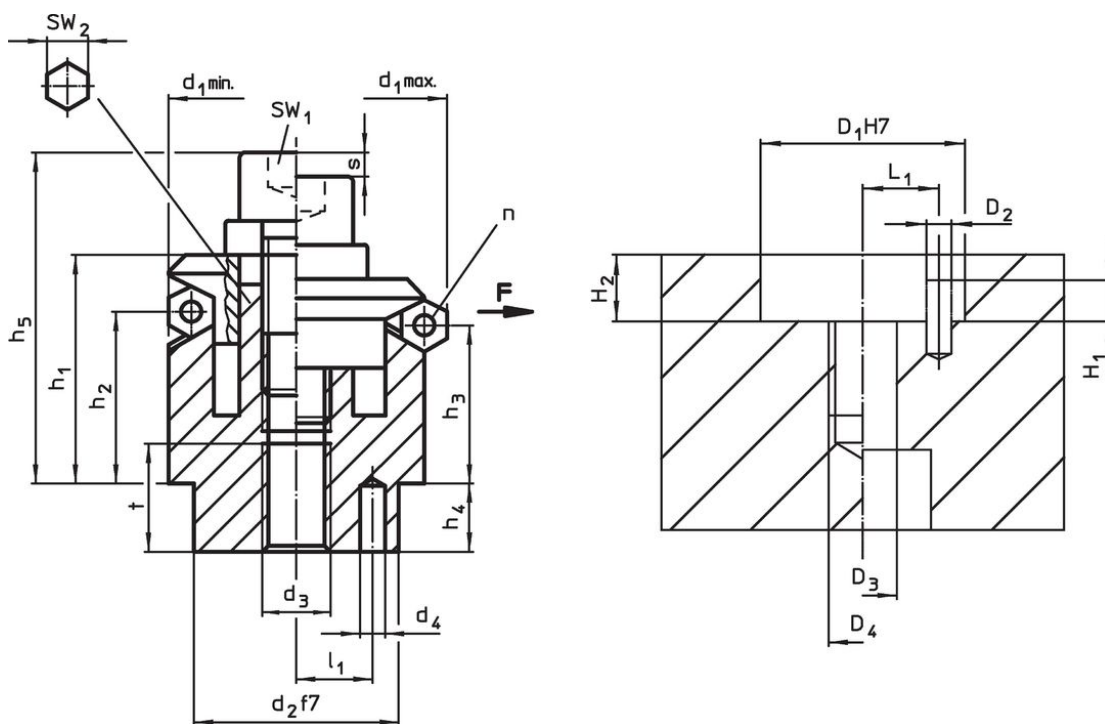

Elemente de fixare cu centrare · cu segmenti de fixare

23340.0070

Descrierea produsului

Pentru aplicații de fixare și centrare a pieselor de lucru cu găuri de centrare. Autocentrare exactă cu o precizie de $\pm 0,025$ mm. Datorită faptului că segmentii de centrare sunt netezi, piesele cu suprafețe neprelucrate sau prelucrate pot fi conectate prin frecare, centrate și fixate în locașuri. Posibilitățile de centrare mari și înălțimea redusă sunt proprietăți ale elementului de fixare. **Posibilități de montaj atât din partea de sus cât și din cea de jos.**

Instrucțiuni pentru montajul de sus: Scoateți placa de fixare și înșurubați. Montaj rapid cu ajutorul știftului filetat SW₂.

Mai multe informații

Produse asociate

- Elemente de fixare cu centrare, cu bile de presiune
- Elemente de fixare cu centrare, cu segmente de prindere, acționare de jos
- Elemente de fixare cu centrare, cu bile de prindere, acționare de jos

Desen

Informații comandă

Dimensiuni												Număr segmente n	Cursă s	SW		Forța de strângere F max.	Moment strângere max.	Poziție orificiu						Ref. Nr.		
d ₁ min.	d ₁ max.	d ₂ f7	d ₃	d ₄ +0,3 -1	h ₁	h ₂	h ₃	h ₄	h ₅ -2	l ₁ ±0,1	t			D ₁ H7	D ₂			D ₃	D ₄	H ₁	H ₂ +0,5±0,1	L ₁	[g]			
[mm]												[mm]	[mm]	[kN]	[Nm]	[mm]						[g]				
70,5	86,5	60	M12	5	46	28,3	23,6	10	63	17	15	6	9,2	10	12	10	141	60	5	12	M12	5	10	17	1346	23340.0070