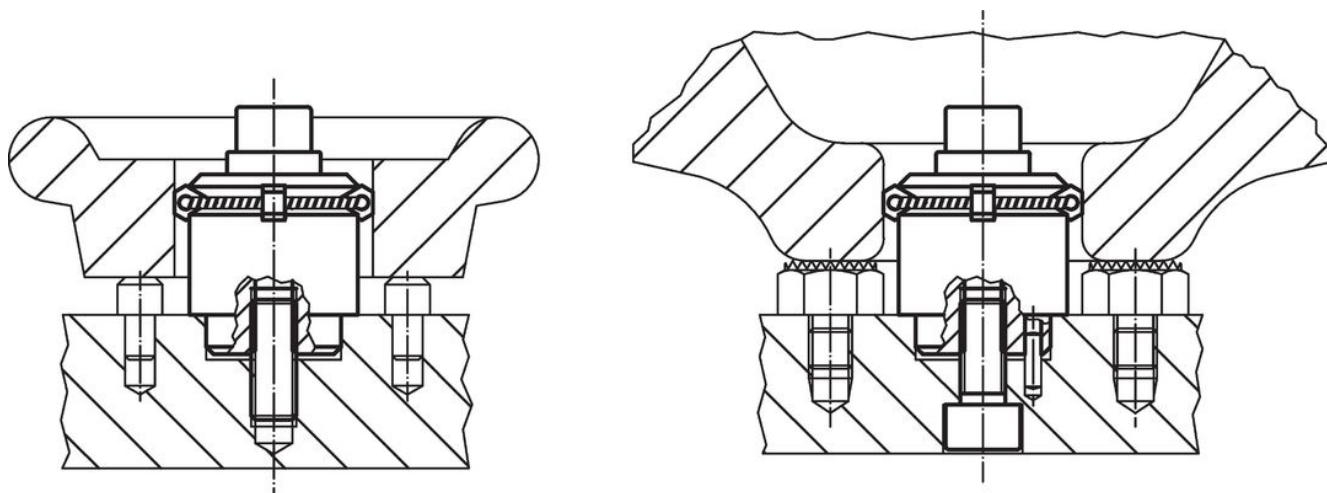

Exemplu de aplicație

Reclamație

Conform RoHS

Sunt conforme Directivei 2011/65/UE și Directivei 2015/863.

Nu conțin materiale SVHC

Nu conține substanțe SVHC cu mai mult de 0,1% w/w - lista SVHC din 27.06.2024.

Nu conține substanțe din Declarația 65

Nu conține substanțe din Declarația 65.

<https://www.P65Warnings.ca.gov/>

Nu conține Minerale de conflict

Acest produs nu conține substanțe desemnate drept „minerale de conflict” precum tantalul, staniul, aurul sau wolfram din Republica Democratică Congo sau din țările adiacente.