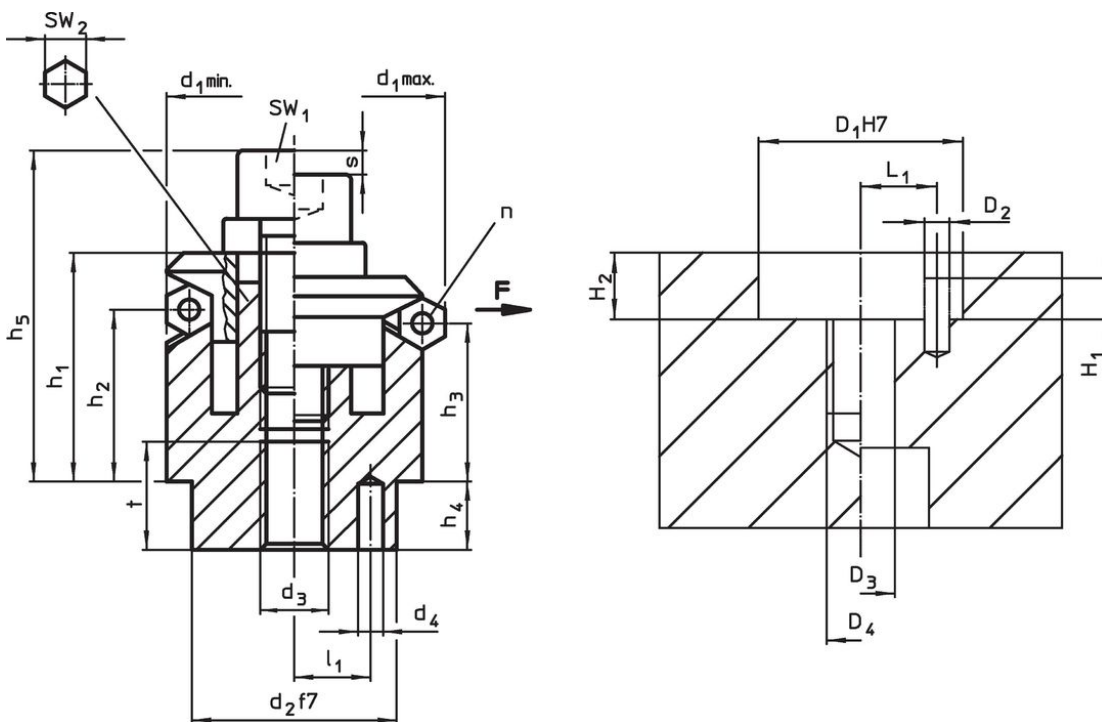

Elemente de fixare cu centrare · cu segmente de fixare

23340.0054

Descrierea produsului

Pentru aplicații de fixare și centrare a pieselor de lucru cu găuri de centrare. Autocentrare exactă cu o precizie de $\pm 0,025$ mm. Datorită faptului că segmente de centrare sunt netezi, piesele cu suprafețe neprelucrate sau prelucrate pot fi conectate prin frecare, centrate și fixate în locașuri. Posibilitățile de centrare mari și înălțimea redusă sunt proprietăți ale elementului de fixare.
Posibilități de montaj atât din partea de sus cât și din cea de jos.

Instrucțiuni pentru montajul de sus: Scoateți placa de fixare și înșurubați. Montaj rapid cu ajutorul știftului filetat SW₂.

Mai multe informații

Produse asociate

- Elemente de fixare cu centrare, cu bile de presiune
- Elemente de fixare cu centrare, cu segmente de prindere, acționare de jos
- Elemente de fixare cu centrare, cu bile de prindere, acționare de jos

Desen

Informații comandă

Dimensiuni													Număr segmente n	Cursă s [mm]	SW		Forța de strângere F max. [kN]	Moment strângere max. [Nm]	Poziție orificiu							Ref. Nr.	
d ₁ min.	d ₁ max.	d ₂ f7	d ₃	d ₄ +0,3 -1	h ₁	h ₂	h ₃	h ₄	h ₅ -2	l ₁ ±0,1	t	D ₁ H7			D ₂	D ₃			D ₄	H ₁	H ₂ +0,5±0,1	L ₁	[g]				
[mm]															[mm]	[mm]			[mm]								
54,5	70,5	45	M10	5	40,7	23,7	19,1	9	54,7	15	12		6	9,2	8	10	8	79	45	5	10	M10	5	9	15	675	23340.0054