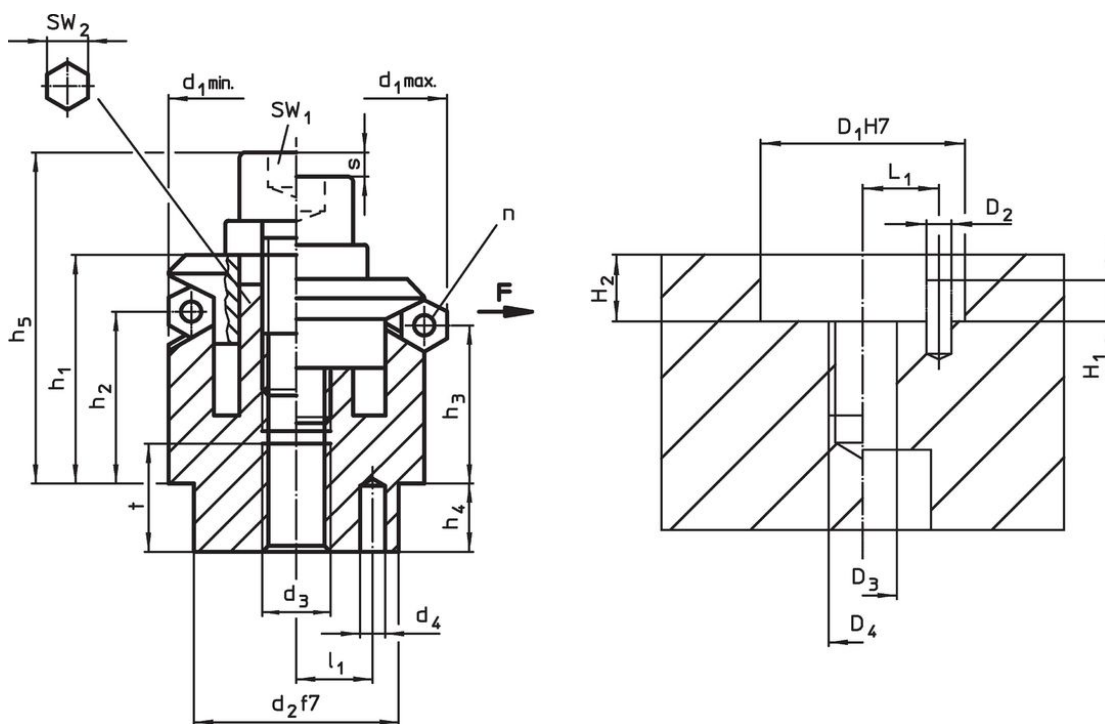

Elemente de fixare cu centrare · cu segmenti de fixare

23340.0026

Descrierea produsului

Pentru aplicații de fixare și centrare a pieselor de lucru cu găuri de centrare. Autocentrare exactă cu o precizie de $\pm 0,025$ mm. Datorită faptului că segmentii de centrare sunt netezi, piesele cu suprafețe neprelucrate sau prelucrate pot fi conectate prin frecare, centrate și fixate în locașuri. Posibilitățile de centrare mari și înălțimea redusă sunt proprietăți ale elementului de fixare. **Posibilități de montaj atât din partea de sus cât și din cea de jos.**

Instrucțiuni pentru montajul de sus: Scoateți placa de fixare și înșurubați. Montaj rapid cu ajutorul știftului filetat SW₂.

Mai multe informații

Produse asociate

- Elemente de fixare cu centrare, cu bile de presiune
- Elemente de fixare cu centrare, cu segmente de prindere, acționare de jos
- Elemente de fixare cu centrare, cu bile de prindere, acționare de jos

Desen

Informații comandă

Dimensiuni											Număr segmente n	Cursă s [mm]	SW		Forța de strângere		Moment max. [Nm]	Poziție orificiu						Ref. Nr.		
d ₁ min.	d ₁ max.	d ₂ f7	d ₃	d ₄ +0,3 -1	h ₁ -1	h ₂	h ₃	h ₄	h ₅ -2	l ₁ ±0,1			t	SW ₁	SW ₂	F max.		D ₁ H7	D ₂	D ₃	D ₄	H ₁	H ₂ +0,±0,1		L ₁	[g]
[mm]													[mm]	[mm]	[kN]	[Nm]	[mm]									
26,5	30,5	20	M6	3	19,9	14,2	13	6	28,9	7	8	3	2,3	5	6	5	17	20	3	6	M6	3	6	7	96	23340.0026