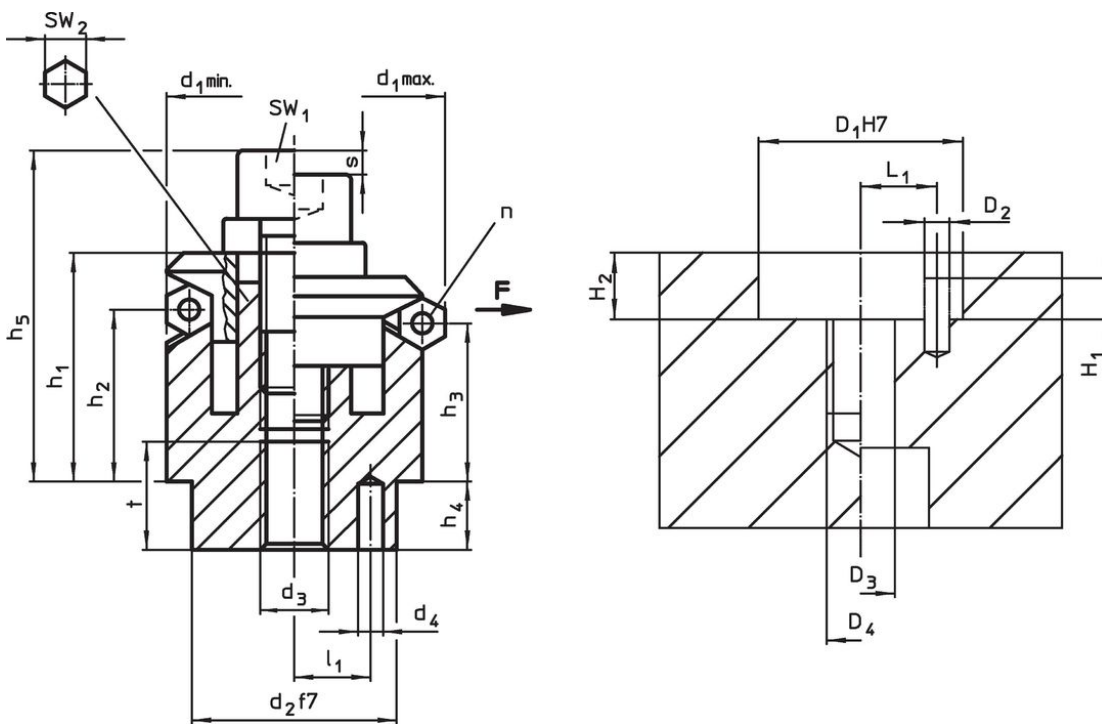

Elemente de fixare cu centrare · cu segmente de fixare

23340.0014

Descrierea produsului

Pentru aplicații de fixare și centrare a pieselor de lucru cu găuri de centrare. Autocentrare exactă cu o precizie de $\pm 0,025$ mm. Datorită faptului că segmente de centrare sunt netezi, piesele cu suprafețe neprelucrate sau prelucrate pot fi conectate prin frecare, centrate și fixate în locașuri. Posibilitățile de centrare mari și înălțimea redusă sunt proprietăți ale elementului de fixare.
Posibilități de montaj atât din partea de sus cât și din cea de jos.

Instrucțiuni pentru montajul de sus: Scoateți placa de fixare și înșurubați. Montaj rapid cu ajutorul știftului filetat SW₂.

Mai multe informații

Produse asociate

- Elemente de fixare cu centrare, cu bile de presiune
- Elemente de fixare cu centrare, cu segmente de prindere, acționare de jos
- Elemente de fixare cu centrare, cu bile de prindere, acționare de jos

Desen

Informații comandă

Dimensiuni													Număr segmente n	Cursă s [mm]	SW		Forța de Moment		Poziție orificiu						Ref. Nr.	
d ₁ min.	d ₁ max.	d ₂ f7	d ₃	d ₄ +0,3 -1	h ₁	h ₂	h ₃	h ₄	h ₅ -2	l ₁ ±0,1	t	SW ₁			SW ₂	F max.	Moment max.	D ₁ H7	D ₂	D ₃	D ₄	H ₁	H ₂ +0,5 ±0,1	L ₁		[g]
[mm]														[mm]	[mm]	[mm]	[kN]	[Nm]	[mm]							
14,5	18,5	12	M4	2	14,3	9,8	8,6	5,5	19,3	4,5	6	3	2,3	3	5	3,5	5	12	2	4	M4	2	5,5	4,5	26	23340.0014