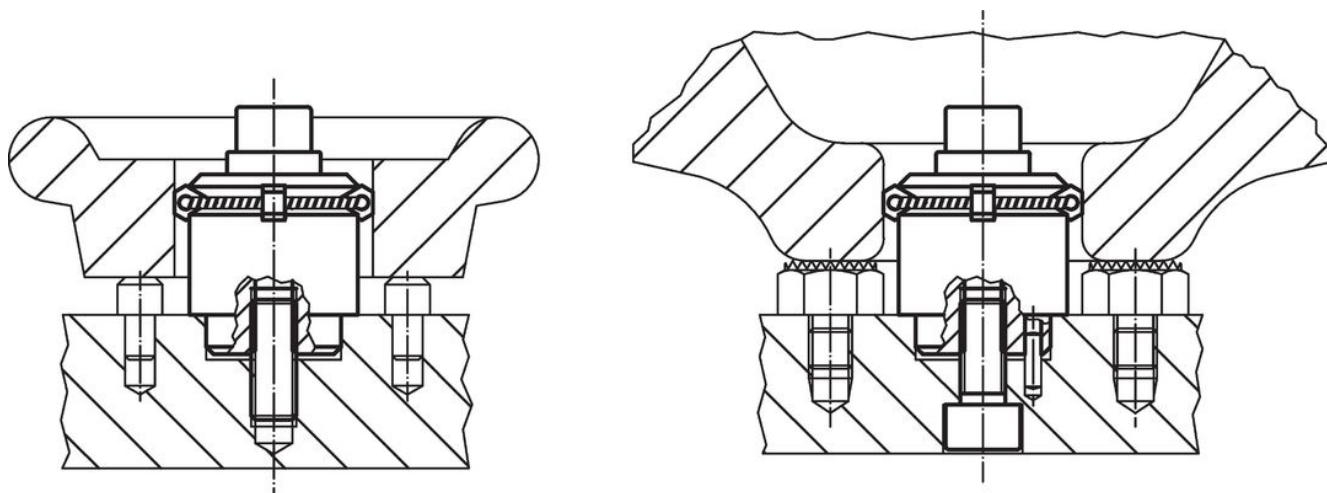

Exemplu de aplicație

Reclamație

Conform RoHS

Sunt conforme Directivei 2011/65/UE și Directivei 2015/863.

Nu conțin materiale SVHC

Nu conține substanțe SVHC cu mai mult de 0,1% w/w - lista SVHC din 23.01.2024.

Nu conține substanțe din Declarația 65

Nu conține substanțe din Declarația 65.

<https://www.P65Warnings.ca.gov/>

Nu conține Minerale de conflict

Acest produs nu conține substanțe desemnate drept „minerale de conflict” precum tantalul, staniul, aurul sau wolfram din Republica Democratică Congo sau din țările adiacente.