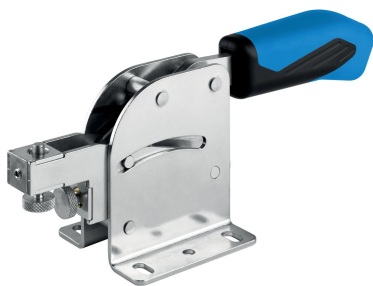

## Cleme combinate • cu talpă orizontală

23330.4003

### Descrierea produsului

Clemă combinată este formată dintr-o clemă de împingere și o clemă verticală. Astfel, nu este necesară utilizarea unor cleme diferite. Mișcarea orizontală și verticală de prindere se realizează prin simpla utilizare a mânerului ergonomic. Se garantează astfel, poziționarea exactă și strângerea sigură dintr-o singură utilizare a clemei.

Clemele de fixare sunt fabricate din materiale de înaltă calitate și sunt destinate utilizării frecvente fără lubrifiere.

Cu mâner ergonomic rezistent la ulei format din 2 componente, cu suprafață de prindere mare și moale, pentru o ușurință în utilizare.