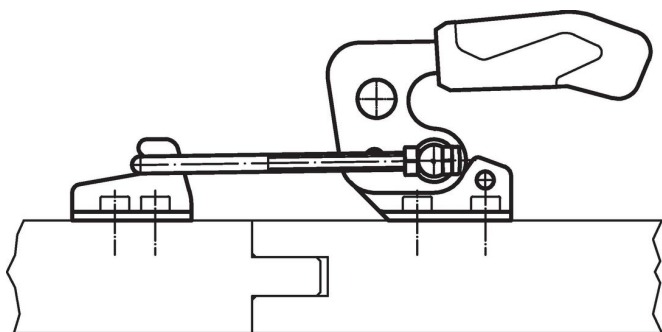

Accesorii

	Mărimea nominală	l ₉ [mm]	b ₃ [mm]	d ₁ [mm]	l ₄ [mm]	 [g]	Ref. Nr.
Cârlig (accesoriu pentru cleme tip cârlig), Oțel inoxidabil							
 No Photo available	3	26	18	5,2	11	15	23330.9523

Exemplu de aplicație