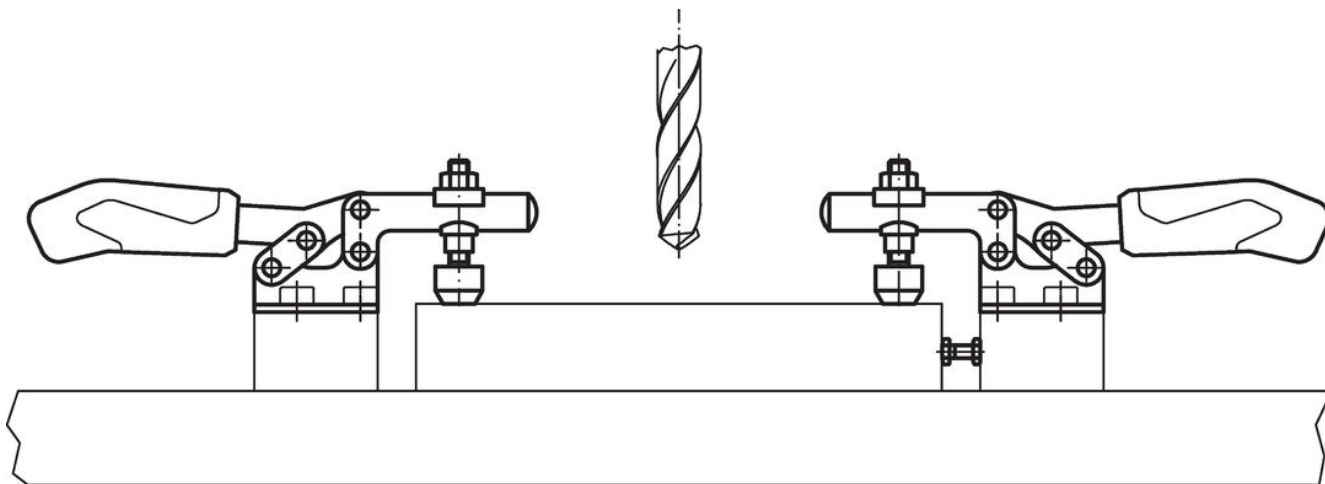

Cu mâner ergonomic rezistent la ulei format din 2 componente, cu suprafață de prindere mare și moale, pentru o ușurință în utilizare.

Șuruburile de fixare reglabile sunt livrate împreună cu clema.

### Desen

Exemplu de aplicație