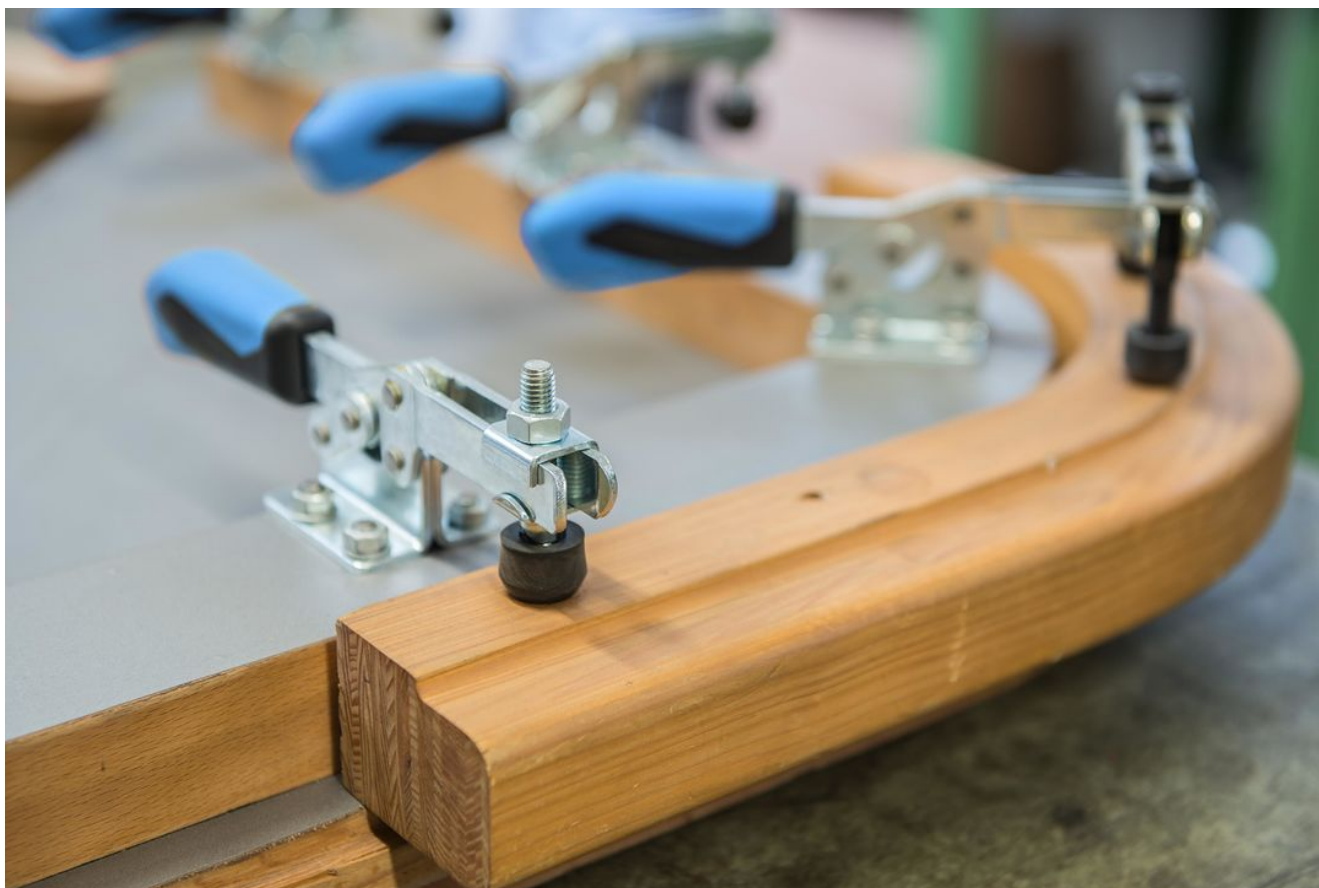

Exemplu de aplicație