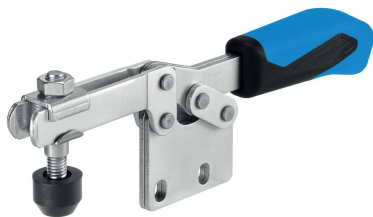

Cleme orizontale • cu talpă verticală

23330.1015

Descrierea produsului

Datorită raportului favorabil de putere și acționării lor ușoare, clemele de prindere se pretează pentru o gamă largă de utilizări.

Aceste cleme de fixare pot fi utilizate în industria prelucrării metalelor, la găurire, sudură, frezare, șlefuire, testare sau asamblare, precum și în industria lemnului și a plasticului, la lipire, găurire, tăiere sau frezare.

Principiul de "funcționare" al clemei de fixare permite o deschidere mare și rapidă a clemei. Dacă este deschisă, piesele de lucru sunt complet eliberate pentru îndepărtarea lor fără obstacole. Transmiterea de putere mare determină forța maximă de strângere prin forță de acționare mică. Clemele sunt auto-blocante, rămân blocate, rezistând forței produse la prelucrarea pieselor. Clemele de fixare sunt fabricate din materiale de înaltă calitate și sunt destinate utilizării frecvente.

Cu mâner ergonomic rezistent la ulei format din 2 componente, cu suprafață de prindere mare și moale, pentru o ușurință în utilizare.

Șuruburile de fixare reglabile sunt livrate împreună cu clema.

Material

Clemă

- Oțel, zincat prin galvanizare, pasivat

Nit

- Oțel inoxidabil

Mâner

- plastic

Șurub de fixare

- Oțel, călit, zincat prin galvanizare