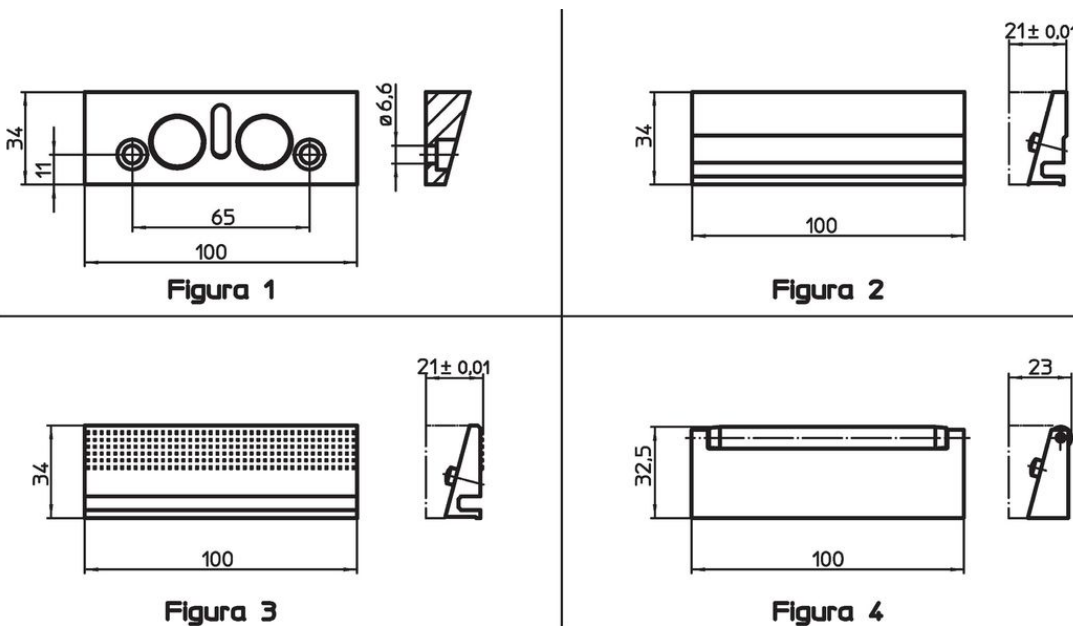

- Oțel tratat, călit

Asamblare

Suportul (figura 1) se fixează pe adaptorul menghinei cu șuruburi standard care se livrează împreună cu suportul. Pastilele interschimbabile - fixate cu 2 magneți permanenți - se pot monta sau înlocui cu o sculă de mână.

Instrucțiuni de asamblare- / dezasamblare:

1. Împingeți de pastilă în sus până când știfturile de centrare sar din locașul lor
2. Pentru dezasamblare se balansează pastila stânga/dreapta.
3. Acum pastilele se pot monta.

Mai multe informații

Note

Se livrează împreună cu șuruburile de strângere.

Desen

Informații comandă

Mărime nominală [mm]	 [g]	Ref. Nr.
100	313	23231.0033

Exemplu de aplicație

Reclamație