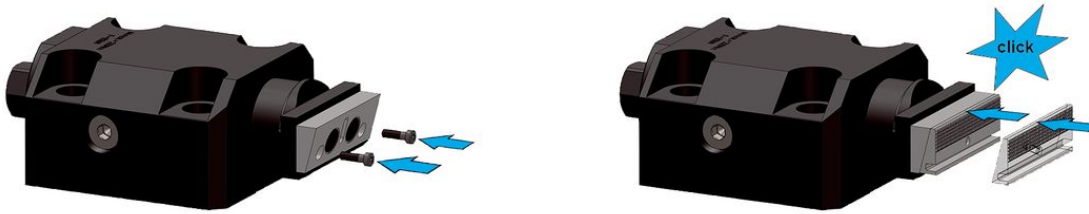

Bacuri interschimbabile • pentru menghine, cu efect de împingere

23231.0033

Descrierea produsului

Aceste bacuri sunt accesorii pentru menghinele EH 23231..

Material

Rolă

- Oțel prelucrat la rece, călit

Falcă

- Oțel tratat, călit

Asamblare

Suportul (figura 1) se fixează pe adaptorul menghinei cu șuruburi standard care se livrează împreună cu suportul. Pastilele interschimbabile - fixate cu 2 magneți permanenți - se pot monta sau înlocui cu o sculă de mână.

Instrucțiuni de asamblare- / dezasamblare:

1. Împingeți de pastilă în sus până când știfturile de centrare sar din locașul lor
2. Pentru dezasamblare se balansează pastila stânga/dreapta.
3. Acum pastilele se pot monta.

Mai multe informații

Note

Se livrează împreună cu șuruburile de strângere.

Desen

Informații comandă

Mărime nominală [mm]	 [g]	Ref. Nr.
100	313	23231.0033

Exemplu de aplicație

Reclamație