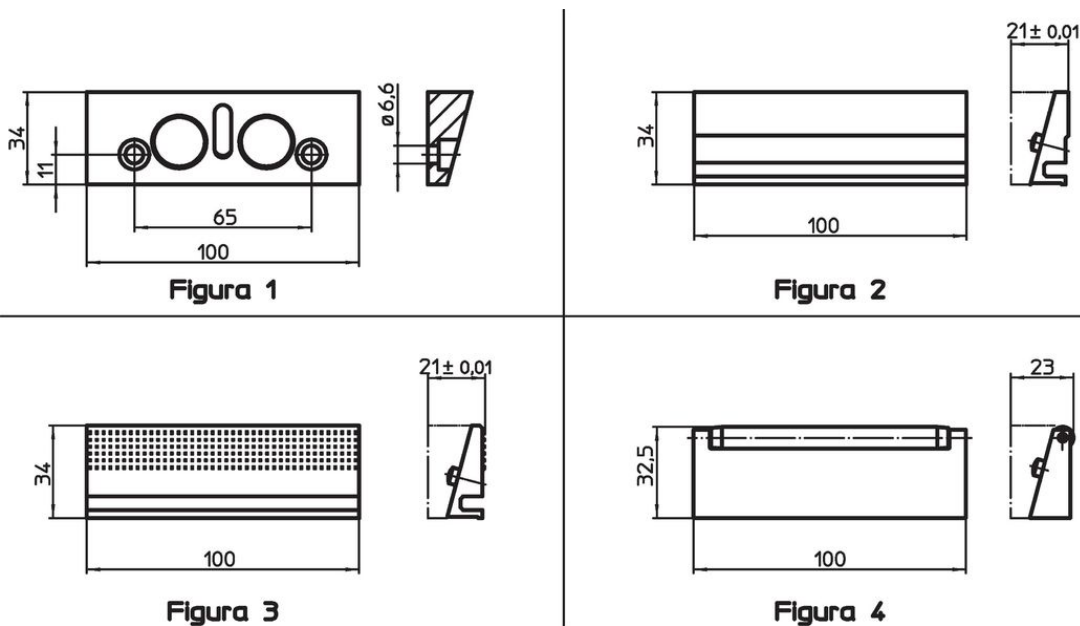

Suportul (figura 1) se fixează pe adaptorul menghinei cu șuruburi standard care se livrează împreună cu suportul. Pastilele interschimbabile - fixate cu 2 magneți permanenți - se pot monta sau înlocui cu o sculă de mână.

Instrucțiuni de asamblare- / dezasamblare:

1. Împingeți de pastilă în sus până când știfturile de centrare sar din locașul lor
2. Pentru dezasamblare se balansează pastila stânga/dreapta.
3. Acum pastilele se pot monta.

Mai multe informații

Note

Se livrează împreună cu șuruburile de strângere.

Desen

Informații comandă

Mărime nominală [mm]	Ref. Nr.
100	23231.0032

Exemplu de aplicație

Reclamație