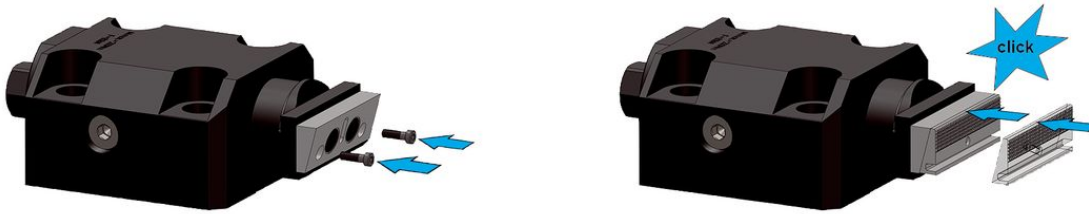

Bacuri interschimbabile • pentru menghine, cu efect de împingere

23231.0032

Descrierea produsului

Aceste bacuri sunt accesorii pentru menghinele EH 23231..

Material

Falcă

- Oțel cementat, călit

Asamblare

Suportul (figura 1) se fixează pe adaptorul menghinei cu șuruburi standard care se livrează împreună cu suportul. Pastilele interschimbabile - fixate cu 2 magneți permanenți - se pot monta sau înlocui cu o sculă de mână.

Instrucțiuni de asamblare- / dezasamblare:

1. Împingeți de pastilă în sus până când știfturile de centrare sar din locașul lor
2. Pentru dezasamblare se balansează pastila stânga/dreapta.
3. Acum pastilele se pot monta.

Mai multe informații

Note

Se livrează împreună cu șuruburile de strângere.

Desen

Informații comandă

Mărime nominală [mm]	Ref. Nr.
100	23231.0032

Exemplu de aplicație

Reclamație