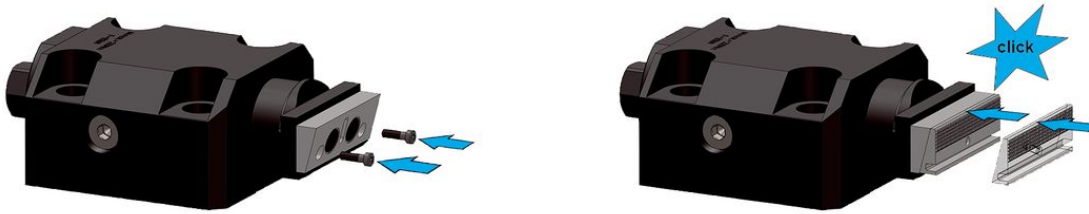

Exemplu de aplicație

Reclamație

Conform RoHS

Sunt conforme Directivei 2011/65/UE și Directivei 2015/863.

Nu conțin materiale SVHC

Nu conține substanțe SVHC cu mai mult de 0,1% w/w - lista SVHC din 27.06.2024.

Nu conține substanțe din Declarația 65

Nu conține substanțe din Declarația 65.

<https://www.P65Warnings.ca.gov/>

Nu conține Minerale de conflict

Acest produs nu conține substanțe desemnate drept „minerale de conflict” precum tantalul, staniul, aurul sau wolfram din Republica Democratică Congo sau din țările adiacente.