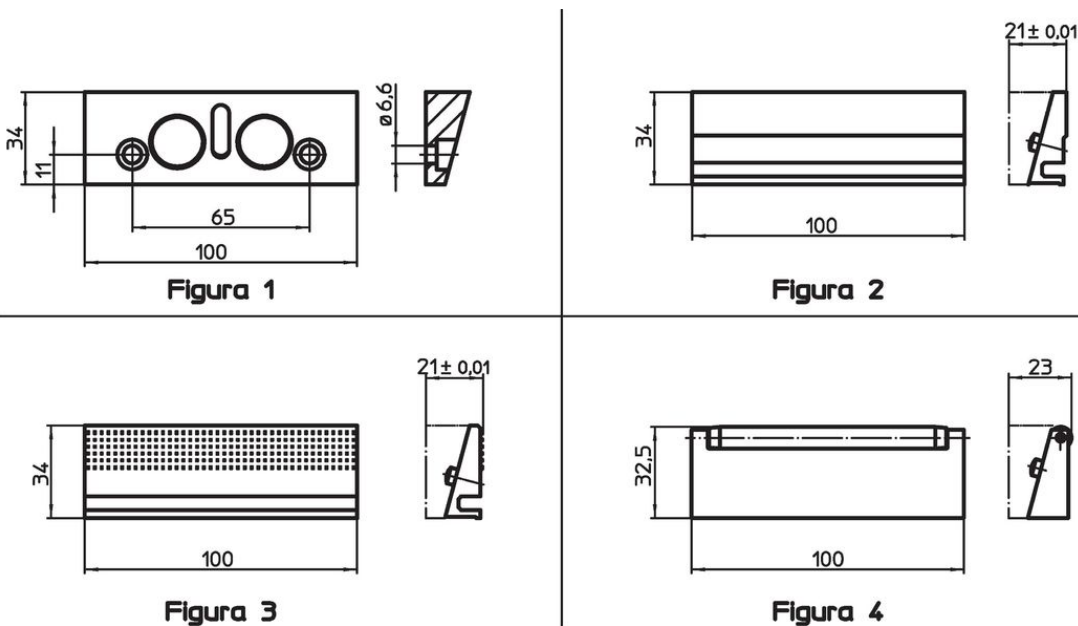

Desen

Informații comandă

Mărime nominală [mm]	Ref. Nr.
100	23231.0031