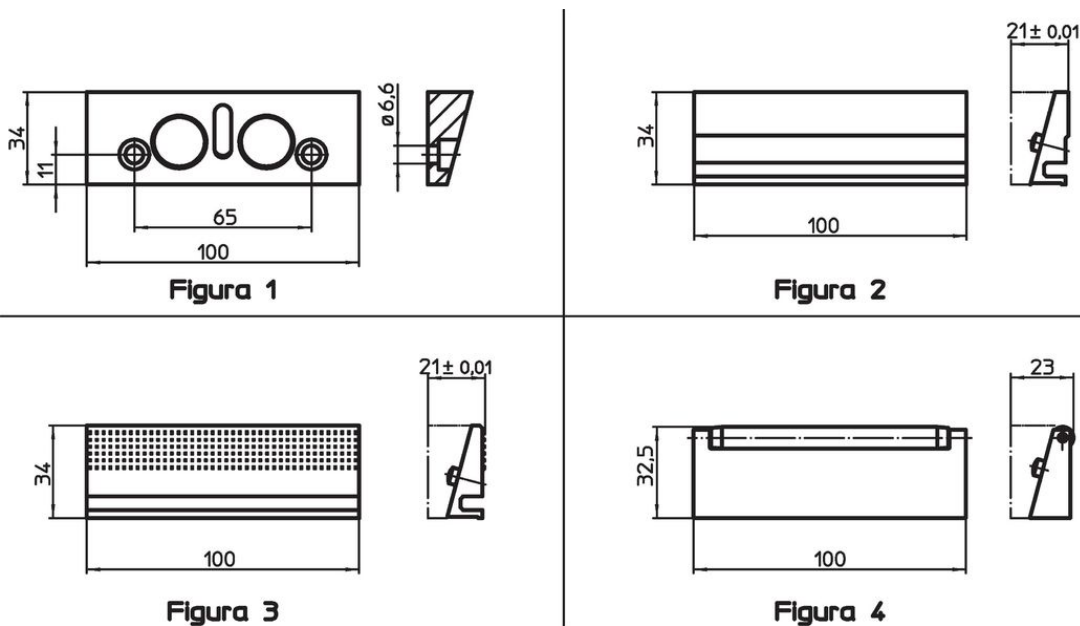

Suportul (figura 1) se fixează pe adaptorul menghinei cu șuruburi standard care se livrează împreună cu suportul. Pastilele interschimbabile - fixate cu 2 magneți permanenți - se pot monta sau înlocui cu o sculă de mână.

Instrucțiuni de asamblare- / dezasamblare:

1. Împingeți de pastilă în sus până când știfturile de centrare sar din locașul lor
2. Pentru dezasamblare se balansează pastila stânga/dreapta.
3. Acum pastilele se pot monta.

Mai multe informații

Note

Se livrează împreună cu șuruburile de strângere.

Desen

Informații comandă

Mărime nominală [mm]	[g]	Ref. Nr.
suport din oțel călit – figura 1		
100	289	23231.0030

Exemplu de aplicație