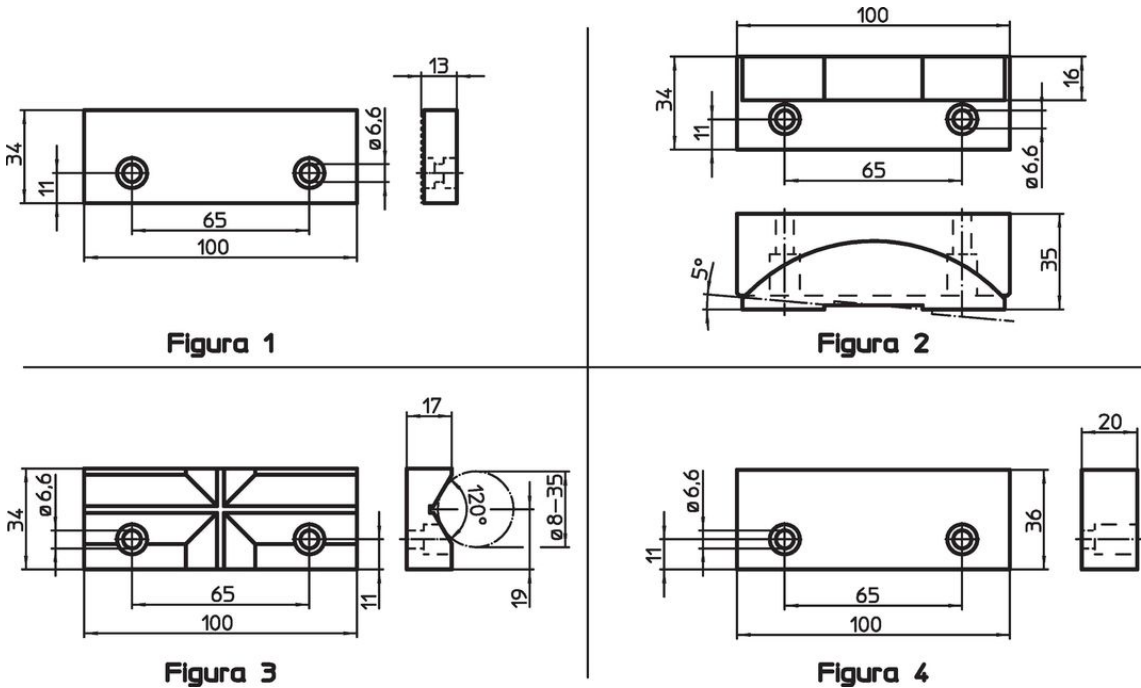

Bacuri standard • pentru menghine

23231.0023

Descrierea produsului

Aceste bacuri sunt accesorii pentru menghinele EH 23231..

Material

- Falcă**
- Oțel pentru scule

Mai multe informații

Note

Se livrează împreună cu șuruburile de strângere.

Desen

Informații comandă

Mărime nominală [mm]	 [g]	Ref. Nr.
bac, moale din oțel călit – figura 4 100	554	23231.0023

Reclamație

Conform RoHS

Sunt conforme Directivei 2011/65/UE și Directivei 2015/863.