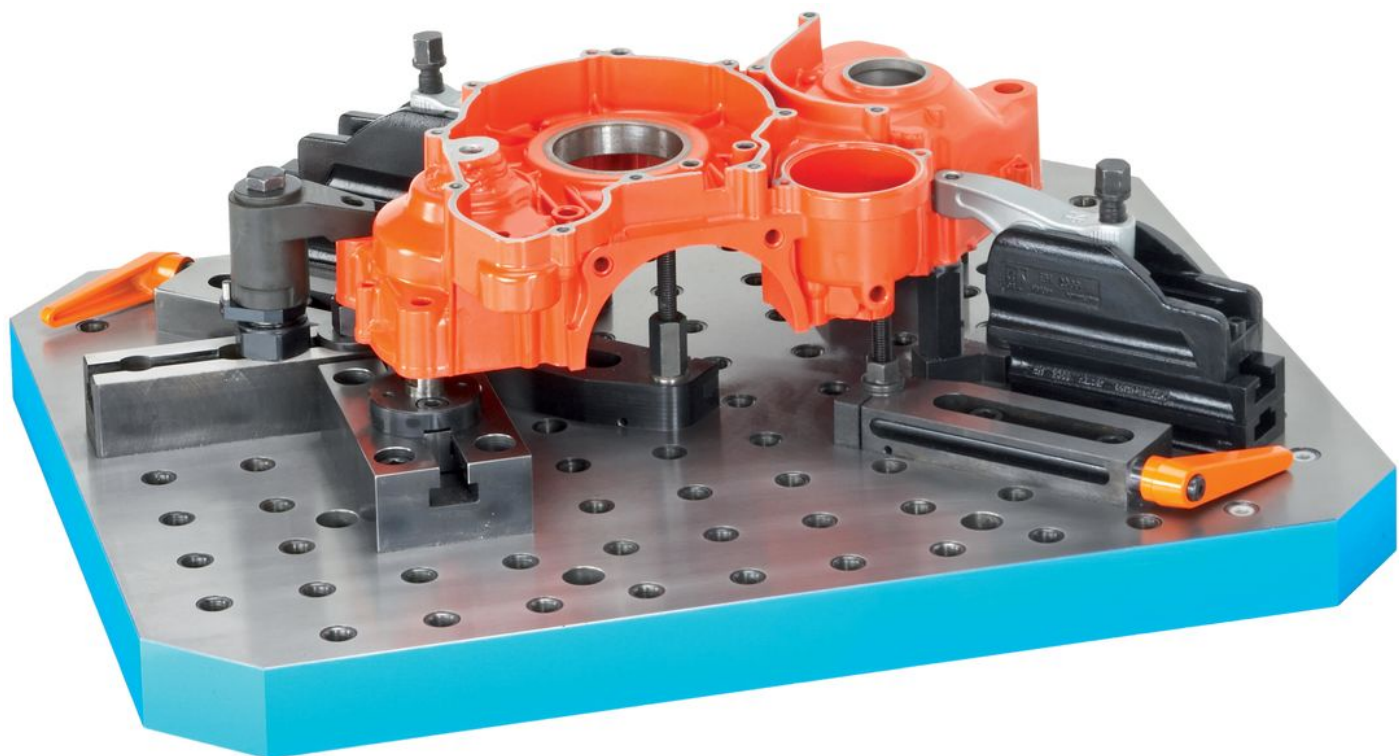

Exemplu de aplicație