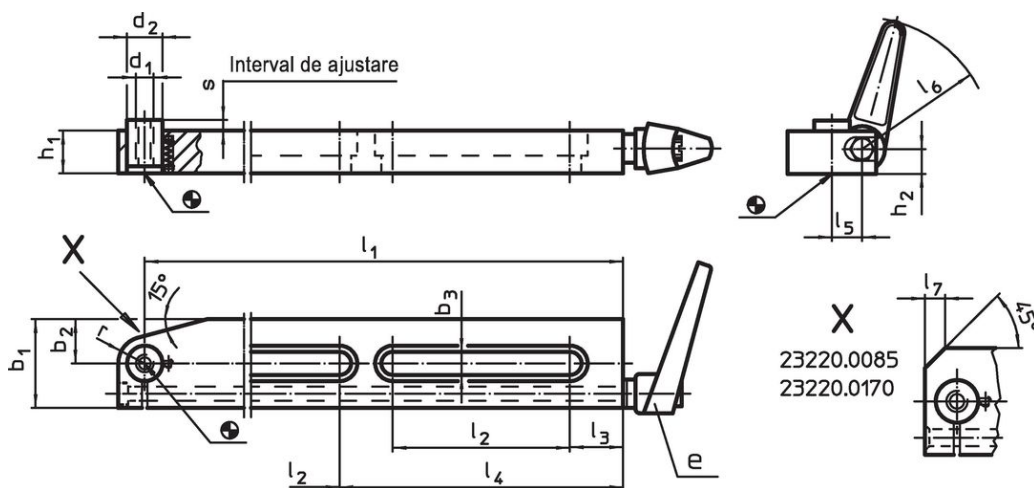

Desen

Mărimile 8,5 x 75, 13 x 150 și 17 x 170 au o singură fantă.

Informații comandă

Dimensiuni														Cursă s	Sarcină max. max.	e	[g]	Ref. Nr.			
b₃	l₁	l₂	l₃	l₄	l₅	l₆	b₁	b₂	d₁	d₂	h₁	h₂	r						[mm]	[kN]	[g]
25	387	110	30	200	30	89	85	40	M20	32	40	25	24	11	10	24420.0210	7350	23220.0450