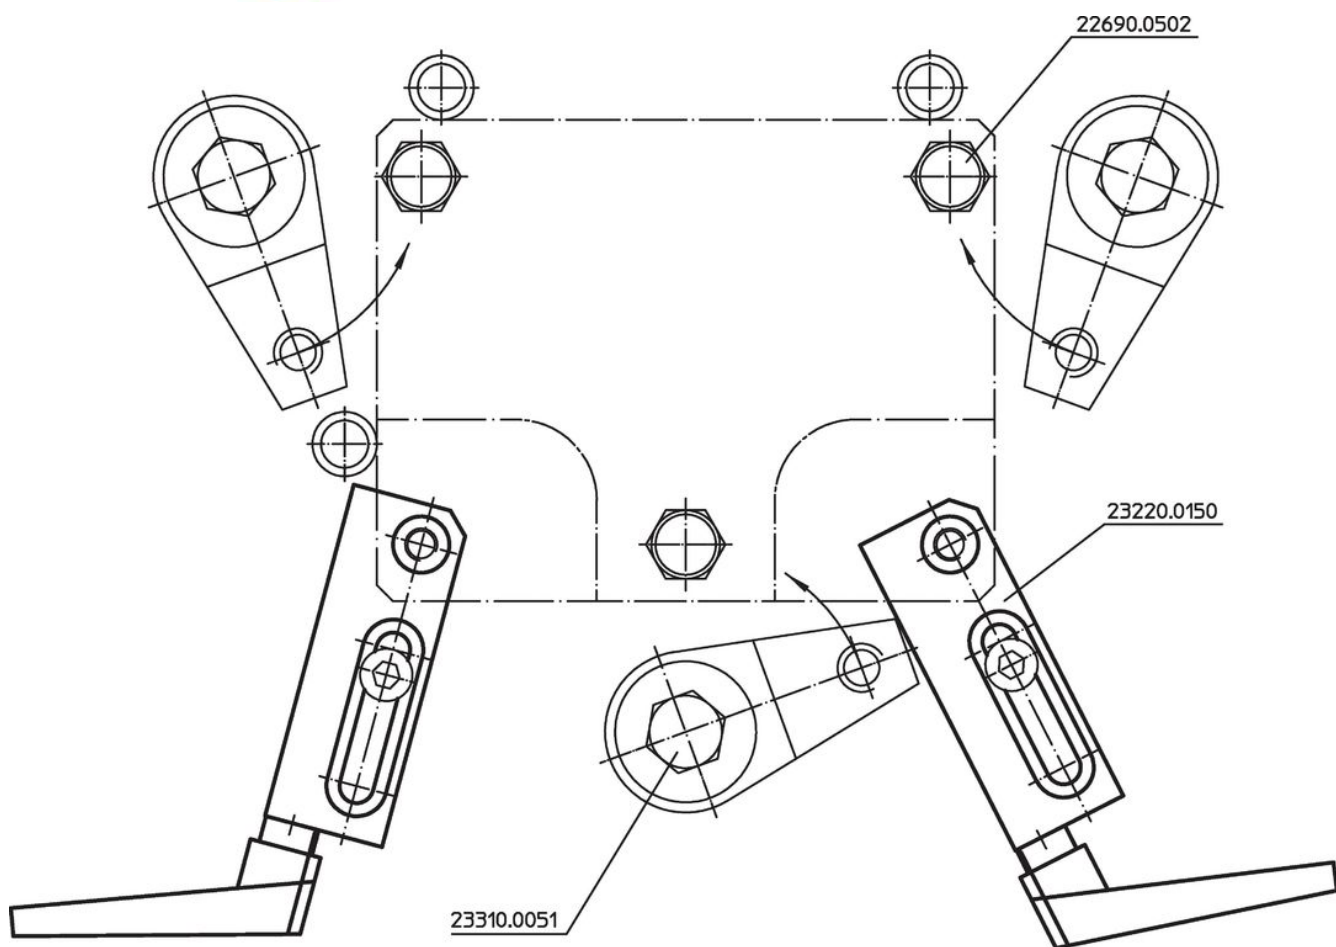

Exemplu de aplicație