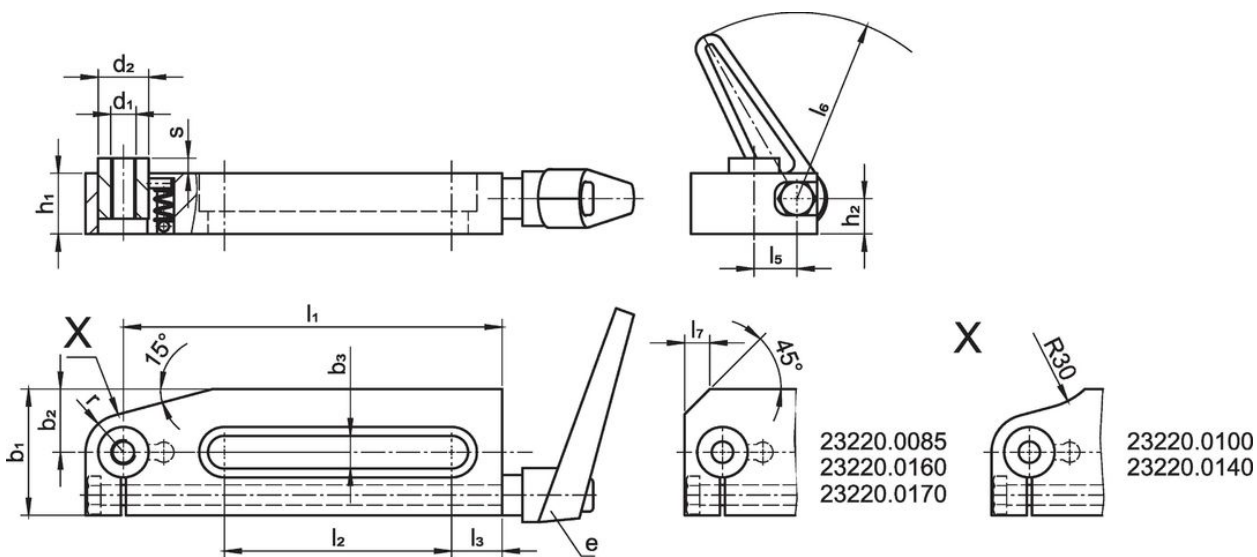

### Operații

1. Prin eliberarea mânerului, bolțul intră în contact cu piesa cu forța arcului moale.
2. Cu ajutorul mânerului bolțul va fi blocat în această poziție.
3. După ce scoateți piesa, eliberați mânerul; apoi reșezați bolțul și refixați cu mânerul. Înălțimea suportului poate fi ajustată cu ajutorul unor pini filetați în gaura filetată din corpul suportului.

Desen

Figura 1

Figura 2

Informații comandă

Dimensiuni													Cursă s [mm]	Sarcină max. max. [kN]	e	[g]	Ref. Nr.
b <sub>3</sub>	l <sub>1</sub>	l <sub>2</sub>	l <sub>3</sub>	l <sub>5</sub>	l <sub>6</sub>	l <sub>7</sub>	b <sub>1</sub>	b <sub>2</sub>	d <sub>1</sub>	d <sub>2</sub>	h <sub>1</sub>	h <sub>2</sub>					
short version, with one slot – figura 1																	
17	75	18	16	27	101	11	60	20	M16	26	34	13	11	5	24400.0611	1491	23220.0160