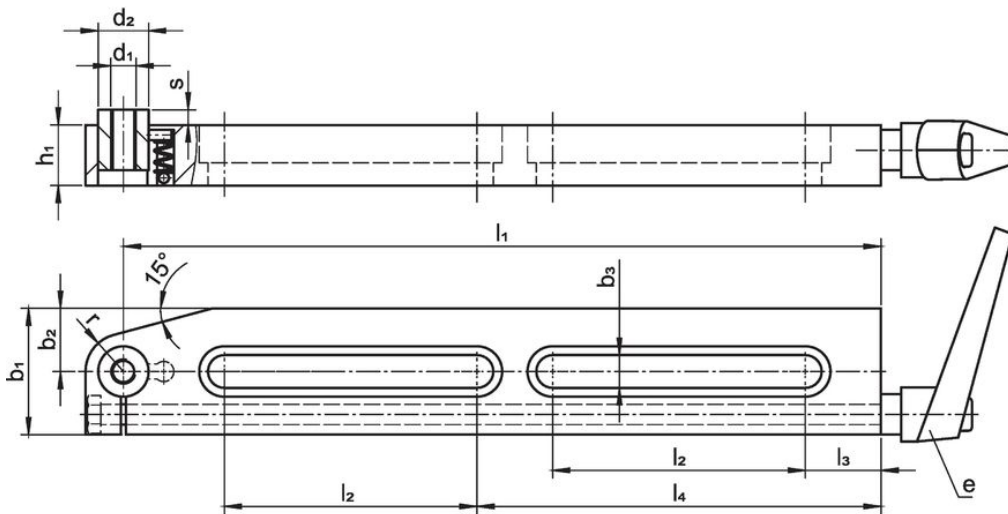

### Operații

1. Prin eliberarea mânerului, bolțul intră în contact cu piesa cu forța arcului moale.
2. Cu ajutorul mânerului bolțul va fi blocat în această poziție.
3. După ce scoateți piesa, eliberați mânerul; apoi reșezați bolțul și refixați cu mânerul. Înălțimea suportului poate fi ajustată cu ajutorul unor pini filetați în gaura filetată din corpul suportului.

Desen

Figura 1

Figura 2

Informații comandă

Dimensiuni													Cursă s [mm]	Sarcină max. max. [kN]	e	[g]	Ref. Nr.
b <sub>3</sub>	l <sub>1</sub>	l <sub>2</sub>	l <sub>3</sub>	l <sub>5</sub>	l <sub>6</sub>	l <sub>7</sub>	b <sub>1</sub>	b <sub>2</sub>	d <sub>1</sub>	d <sub>2</sub>	h <sub>1</sub>	h <sub>2</sub>					
short version, with one slot – figura 1																	
17	75	18	16	27	101	11	60	20	M16	26	34	13	11	5	24400.0611	1491	23220.0160