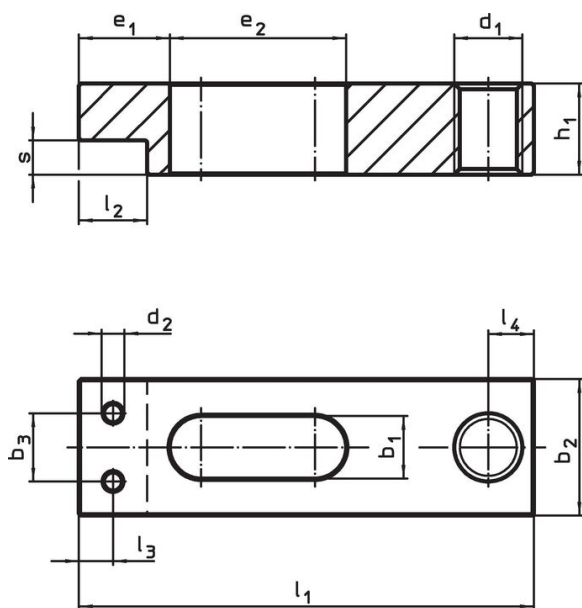

Bridă • cu bacuri moi interschimbabile

23190.0075

Descrierea produsului

Aceste bride (cleme de fixare) sunt cu placă de contact interschimbabilă și se utilizează în general la tehnologii de fixare sau prinderea pieselor de prelucrat.
Bacurile moi realizate din alamă sau plastic protejează împotriva deformării piesei de lucru.

Material

Falcă moale

- plastic

Asamblare

Bacurile moi sunt asamblate sau dezasamblate cu două șuruburi. Acestea sunt incluse în pachetul de livrare.

Desen

Figura 1

Figura 2

Informații comandă

Mărime nominală ⁵ b ₁ +0,5 [mm]	Dimensiuni						SW [mm]	Temperatură		Ref. Nr.	
	b ₄	d ₂	h ₂	h ₃	l ₅	l ₆		min.	max.		
	[mm]							[°C]		[g]	
bac moale din plastic – figura 2											
18	28	M8	16	30	50	30	5	0	50	49	23190.0075