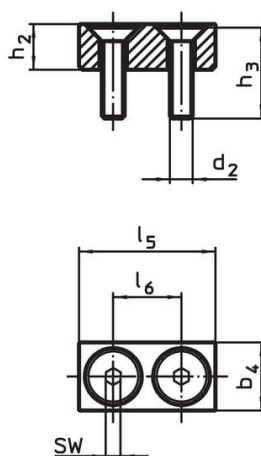

Bridă • cu bacuri moi interschimbabile

23190.0075

Descrierea produsului

Aceste bride (cleme de fixare) sunt cu placă de contact interschimbabilă și se utilizează în general la tehnologii de fixare sau prinderea pieselor de prelucrat.
Bacurile moi realizate din alamă sau plastic protejează împotriva deformării piesei de lucru.

Material

Falcă moale

- plastic

Asamblare

Bacurile moi sunt asamblate sau dezasamblate cu două șuruburi. Acestea sunt incluse în pachetul de livrare.

Desen

Figura 1

Figura 2

Informații comandă

Mărime nominală ⁵ b ₁ +0,5 [mm]	Dimensiuni						SW [mm]	Temperatură		Ref. Nr.	
	b ₄	d ₂	h ₂	h ₃	l ₅	l ₆		min.	max.		
	[mm]							[°C]		[g]	
bac moale din plastic – figura 2											
18	28	M8	16	30	50	30	5	0	50	49	23190.0075