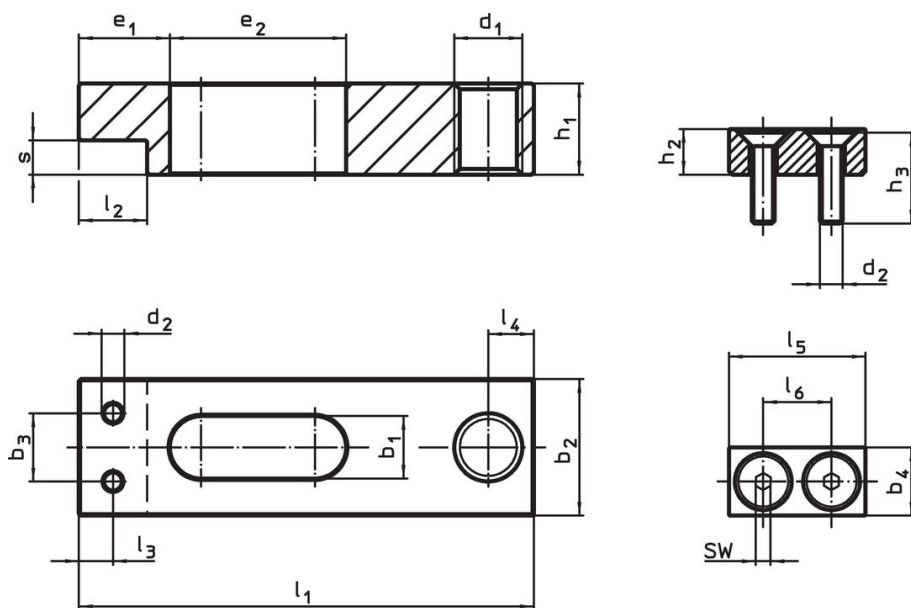

Bridă • cu bacuri moi interschimbabile

23190.0074

Descrierea produsului

Aceste bride (cleme de fixare) sunt cu placă de contact interschimbabilă și se utilizează în general la tehnologii de fixare sau prinderea pieselor de prelucrat.
Bacurile moi realizate din alamă sau plastic protejează împotriva deformării piesei de lucru.

Material

Falcă moale

- plastic

Asamblare

Bacurile moi sunt asamblate sau dezasamblate cu două șuruburi. Acestea sunt incluse în pachetul de livrare.

Desen

Figura 1

Figura 2

Informații comandă

Mărime nominală ^s b ₁ +0,5 [mm]	Dimensiuni						SW [mm]	Temperatură		Ref. Nr.	
	b ₄	d ₂	h ₂	h ₃	l ₅	l ₆		min.	max.		
	[mm]							[°C]			
bac moale din plastic – figura 2											
14	16	M5	12	20	32	16	3	0	50	14	23190.0074