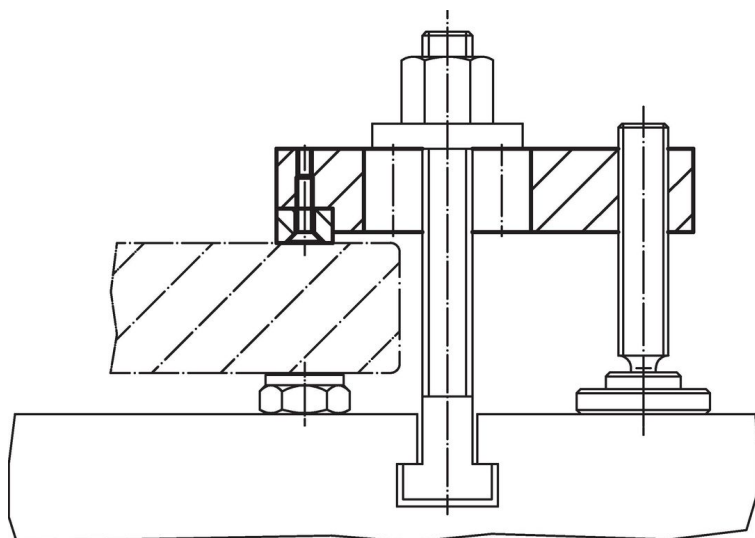

Exemplu de aplicație

Reclamație

Conform RoHS

Sunt conforme Directivei 2011/65/UE și Directivei 2015/863.

Nu conține materiale SVHC

Nu conține substanțe SVHC cu mai mult de 0,1% w/w - lista SVHC din 27.06.2024.

Nu conține substanțe din Declarația 65

Nu conține substanțe din Declarația 65.

<https://www.P65Warnings.ca.gov/>

Nu conține Minerale de conflict

Acest produs nu conține substanțe desemnate drept „minerale de conflict” precum tantalul, staniul, aurul sau wolfram din Republica Democratică Congo sau din țările adiacente.