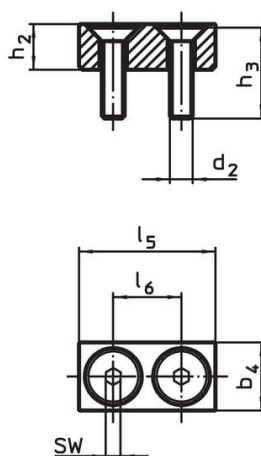

Bridă • cu bacuri moi interschimbabile

23190.0072

Descrierea produsului

Aceste bride (cleme de fixare) sunt cu placă de contact interschimbabilă și se utilizează în general la tehnologii de fixare sau prinderea pieselor de prelucrat. Bacurile moi realizate din alamă sau plastic protejează împotriva deformării piesei de lucru.

Material

Falcă moale

- plastic

Asamblare

Bacurile moi sunt asamblate sau dezasamblate cu două șuruburi. Acestea sunt incluse în pachetul de livrare.

Desen

Figura 1

Figura 2

Informații comandă

Mărime nominală ⁵ b ₁ +0,5 [mm]	Dimensiuni						SW [mm]	Temperatură		Ref. Nr.	
	b ₄	d ₂	h ₂	h ₃	l ₅	l ₆		min.	max.		
				[mm]				[°C]		[g]	
bac moale din plastic – figura 2											
9	10	M3	6	12	20	11	2	0	50	4	23190.0072