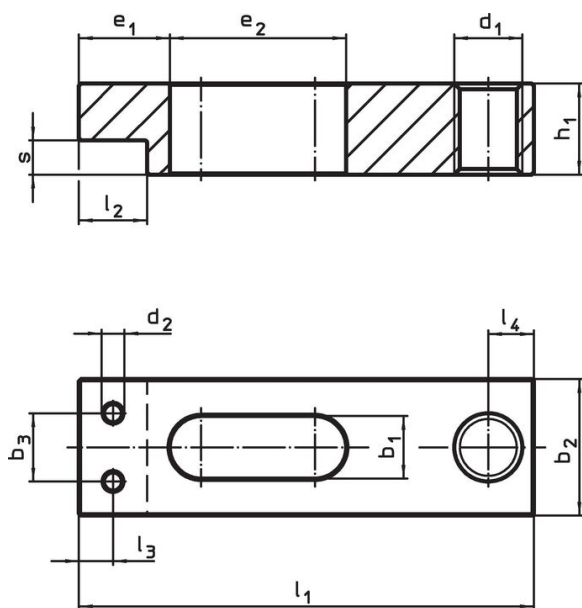

Bridă • cu bacuri moi interschimbabile

23190.0072

Descrierea produsului

Aceste bride (cleme de fixare) sunt cu placă de contact interschimbabilă și se utilizează în general la tehnologii de fixare sau prinderea pieselor de prelucrat. Bacurile moi realizate din alamă sau plastic protejează împotriva deformării piesei de lucru.

Material

Falcă moale

- plastic

Asamblare

Bacurile moi sunt asamblate sau dezasamblate cu două șuruburi. Acestea sunt incluse în pachetul de livrare.

Desen

Figura 1

Figura 2

Informații comandă

Mărime nominală ⁵ b ₁ +0,5 [mm]	Dimensiuni						SW [mm]	Temperatură		Ref. Nr.	
	b ₄	d ₂	h ₂	h ₃	l ₅	l ₆		min.	max.		
				[mm]				[°C]		[g]	
bac moale din plastic – figura 2											
9	10	M3	6	12	20	11	2	0	50	4	23190.0072