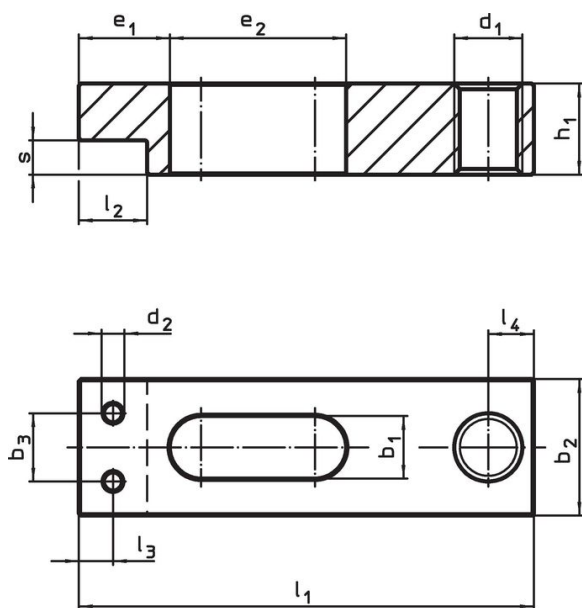

Bridă • cu bacuri moi interschimbabile

23190.0070

Descrierea produsului

Aceste bride (cleme de fixare) sunt cu placă de contact interschimbabilă și se utilizează în general la tehnologii de fixare sau prinderea pieselor de prelucrat.
Bacurile moi realizate din alamă sau plastic protejează împotriva deformării piesei de lucru.

Material

Falcă moale

- plastic

Asamblare

Bacurile moi sunt asamblate sau dezamblate cu două șuruburi. Acestea sunt incluse în pachetul de livrare.

Desen

Figura 1

Figura 2

Informații comandă

Mărime nominală ⁵ b ₁ +0,5 [mm]	Dimensiuni						SW [mm]	min.	max.	[g]	Ref. Nr.
	b ₄	d ₂	h ₂	h ₃	l ₅	l ₆					
bac moale din plastic – figura 2											
5,5	6	M2	4	8	12	6	1,3	0	50	2,2	23190.0070