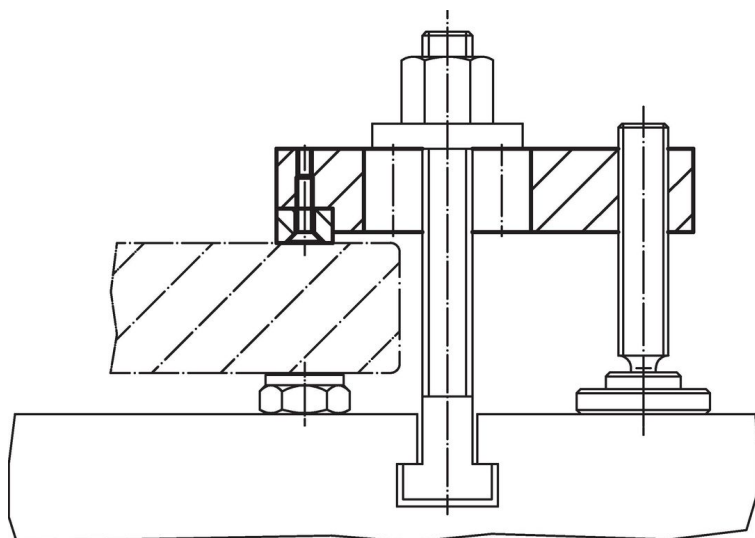

Exemplu de aplicație

Reclamație

Conform RoHS

Sunt conforme Directivei 2011/65/UE și Directivei 2015/863.

Nu conțin materiale SVHC

Nu conține substanțe SVHC cu mai mult de 0,1% w/w - lista SVHC din 23.01.2024.

Nu conține substanțe din Declarația 65

Nu conține substanțe din Declarația 65.

<https://www.P65Warnings.ca.gov/>

Nu conține Minerale de conflict

Acest produs nu conține substanțe desemnate drept „minerale de conflict” precum tantalul, staniul, aurul sau wolfram din Republica Democratică Congo sau din țările adiacente.