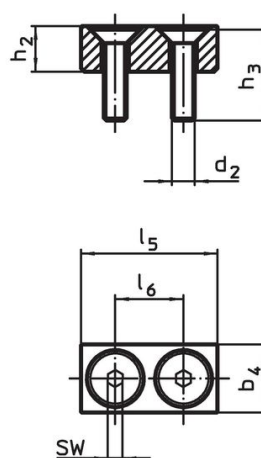

Bridă • cu bacuri moi interschimbabile

23190.0070

Descrierea produsului

Aceste bride (cleme de fixare) sunt cu placă de contact interschimbabilă și se utilizează în general la tehnologii de fixare sau prinderea pieselor de prelucrat.
Bacurile moi realizate din alamă sau plastic protejează împotriva deformării piesei de lucru.

Material

Falcă moale

- plastic

Asamblare

Bacurile moi sunt asamblate sau dezamblate cu două șuruburi. Acestea sunt incluse în pachetul de livrare.

Desen

Figura 1

Figura 2

Informații comandă

Mărime nominală ⁵ b ₁ +0,5 [mm]	Dimensiuni						SW [mm]	min.	max.	[g]	Ref. Nr.
	b ₄	d ₂	h ₂	h ₃	l ₅	l ₆					
bac moale din plastic – figura 2											
5,5	6	M2	4	8	12	6	1,3	0	50	2,2	23190.0070