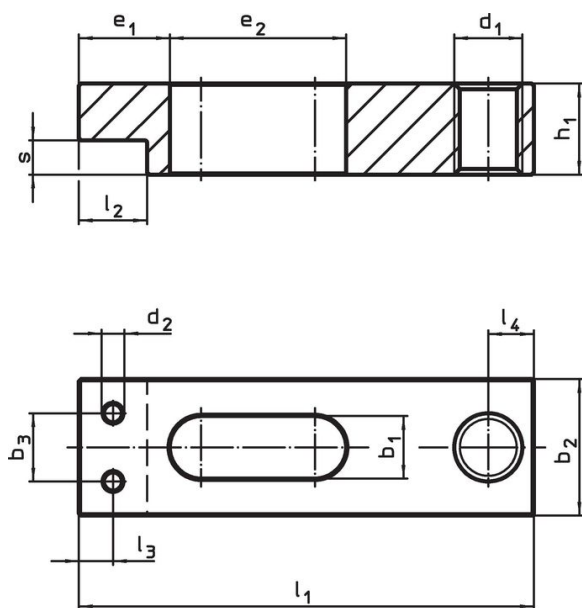

Bridă • cu bacuri moi interschimbabile

23190.0064

Descrierea produsului

Aceste bride (cleme de fixare) sunt cu placă de contact interschimbabilă și se utilizează în general la tehnologii de fixare sau prinderea pieselor de prelucrat.
Bacurile moi realizate din alamă sau plastic protejează împotriva deformării piesei de lucru.

Material

Falcă moale

- Alamă

Asamblare

Bacurile moi sunt asamblate sau dezasamblate cu două șuruburi. Acestea sunt incluse în pachetul de livrare.

Desen

Figura 1

Figura 2

Informații comandă

Mărime nominală ⁵ b ₁ +0,5 [mm]	Dimensiuni						SW [mm]	max. [°C]	[g]	Ref. Nr.
	b ₄	d ₂	h ₂	h ₃	l ₅	l ₆				
bac moale din alamă – figura 2										
14	16	M5	12	20	32	16	3	250	53	23190.0064