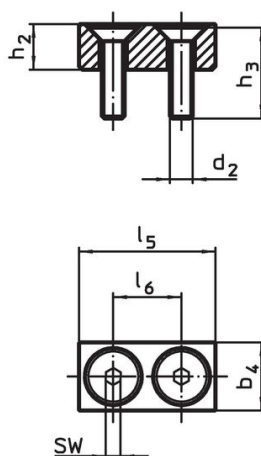

Bridă • cu bacuri moi interschimbabile

23190.0064

Descrierea produsului

Aceste bride (cleme de fixare) sunt cu placă de contact interschimbabilă și se utilizează în general la tehnologii de fixare sau prinderea pieselor de prelucrat.
Bacurile moi realizate din alamă sau plastic protejează împotriva deformării piesei de lucru.

Material

Falcă moale

- Alamă

Asamblare

Bacurile moi sunt asamblate sau dezasamblate cu două șuruburi. Acestea sunt incluse în pachetul de livrare.

Desen

Figura 1

Figura 2

Informații comandă

Mărime nominală ⁵ b ₁ +0,5 [mm]	Dimensiuni						SW [mm]	max. [°C]	[g]	Ref. Nr.
	b ₄	d ₂	h ₂	h ₃	l ₅	l ₆				
bac moale din alamă – figura 2										
14	16	M5	12	20	32	16	3	250	53	23190.0064