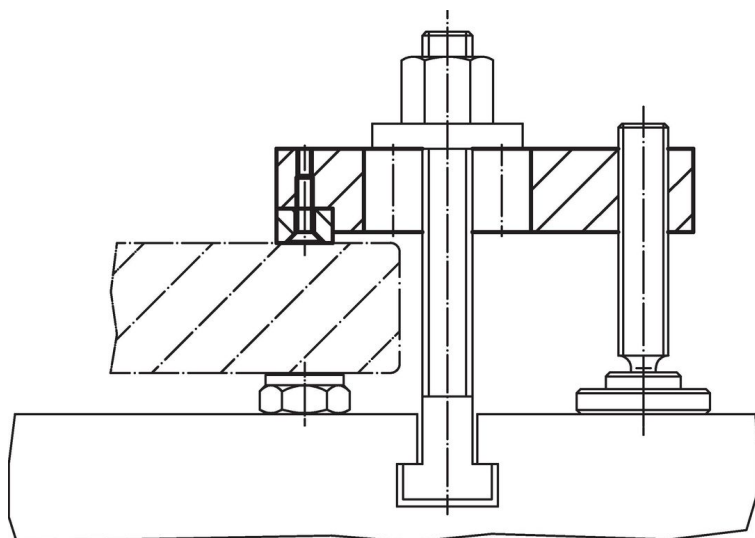

Exemplu de aplicație

Reclamație

Conform RoHS

Conține plumb – conform excepțiilor 6a / 6b / 6c.

Conține substanțe SVHC >0,1% w/w

Conține plumb - lista SVHC [REACH] din 23.01.2024

Conține substanțe din Declarația 65

Prin expunere plumbul poate provoca cancer și afectarea fertilității
<https://www.P65Warnings.ca.gov/>

Nu conține Minerale de conflict

Acest produs nu conține substanțe desemnate drept „minerale de conflict” precum tantalul, staniul, aurul sau wolfram din Republica Democratică Congo sau din țările adiacente.