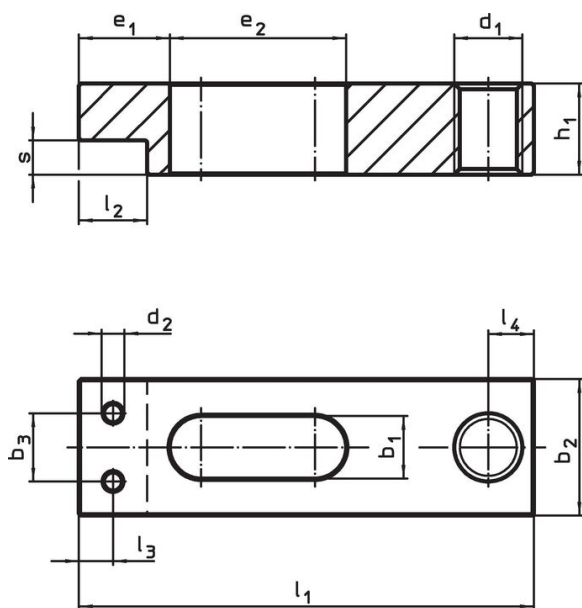

Bridă • cu bacuri moi interschimbabile

23190.0062

Descrierea produsului

Aceste bride (cleme de fixare) sunt cu placă de contact interschimbabilă și se utilizează în general la tehnologii de fixare sau prinderea pieselor de prelucrat. Bacurile moi realizate din alamă sau plastic protejează împotriva deformării piesei de lucru.

Material

Falcă moale

- Alamă

Asamblare

Bacurile moi sunt asamblate sau dezasamblate cu două șuruburi. Acestea sunt incluse în pachetul de livrare.

Desen

Figura 1

Figura 2

Informații comandă

Mărime nominală ^s b ₁ +0,5 [mm]	Dimensiuni						SW [mm]	🌡️ max. [°C]	📦 [g]	Ref. Nr.
	b ₄	d ₂	h ₂	h ₃	l ₅	l ₆				
bac moale din alamă – figura 2										
9	10	M3	6	12	20	11	2	250	11	23190.0062