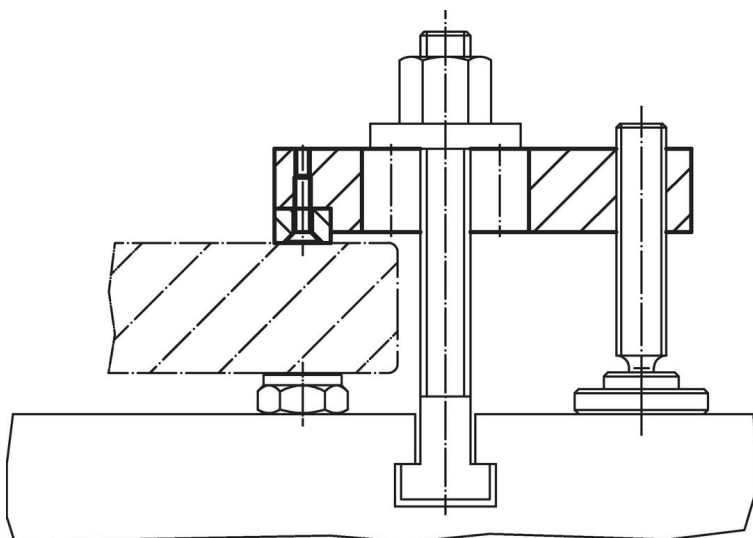

Exemplu de aplicație

Reclamație

Conform RoHS

Conține plumb – conform excepțiilor 6a / 6b / 6c.

Conține substanțe SVHC >0,1% w/w

Conține plumb - lista SVHC [REACH] din 23.01.2024

Conține substanțe din Declarația 65

Prin expunere plumbul poate provoca cancer și afectarea fertilității
<https://www.P65Warnings.ca.gov/>

Nu conține Minerale de conflict

Acest produs nu conține substanțe desemnate drept „minerale de conflict” precum tantalul, staniul, aurul sau wolfram din Republica Democratică Congo sau din țările adiacente.