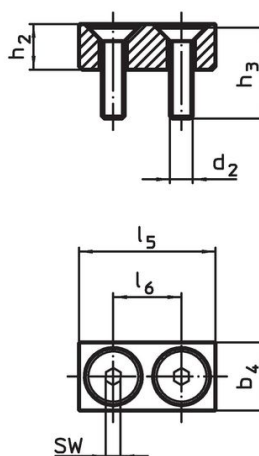

Bridă • cu bacuri moi interschimbabile

23190.0062

Descrierea produsului

Aceste bride (cleme de fixare) sunt cu placă de contact interschimbabilă și se utilizează în general la tehnologii de fixare sau prinderea pieselor de prelucrat. Bacurile moi realizate din alamă sau plastic protejează împotriva deformării piesei de lucru.

Material

Falcă moale

- Alamă

Asamblare

Bacurile moi sunt asamblate sau dezasamblate cu două șuruburi. Acestea sunt incluse în pachetul de livrare.

Desen

Figura 1

Figura 2

Informații comandă

Mărime nominală ^s b ₁ +0,5 [mm]	Dimensiuni						SW [mm]	🌡️ max. [°C]	📦 [g]	Ref. Nr.
	b ₄	d ₂	h ₂	h ₃	l ₅	l ₆				
bac moale din alamă – figura 2										
9	10	M3	6	12	20	11	2	250	11	23190.0062