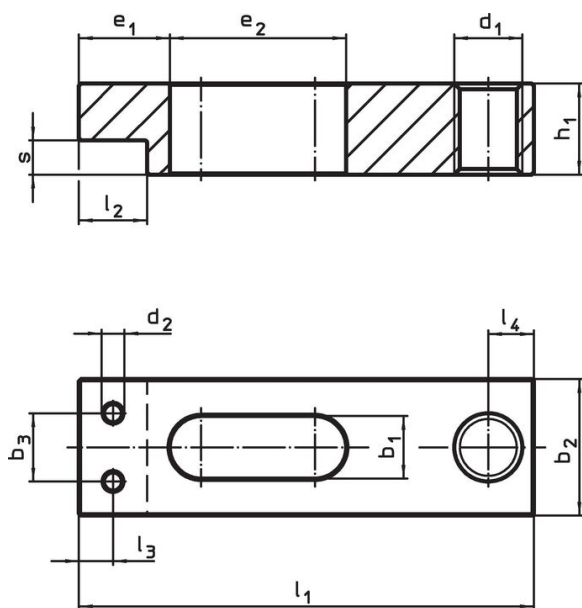

Bridă • cu bacuri moi interschimbabile

23190.0061

Descrierea produsului

Aceste bride (cleme de fixare) sunt cu placă de contact interschimbabilă și se utilizează în general la tehnologii de fixare sau priderea pieselor de prelucrat.
Bacurile moi realizate din alamă sau plastic protejează împotriva deformării piesei de lucru.

Material

Falcă moale

- Alamă

Asamblare

Bacurile moi sunt asamblate sau dezasamblate cu două șuruburi. Acestea sunt incluse în pachetul de livrare.

Desen

Figura 1

Figura 2

Informații comandă

Mărime nominală ⁵ b ₁ +0,5 [mm]	Dimensiuni						SW [mm]	🌡️ max. [°C]	📦 [g]	Ref. Nr.
	b ₄	d ₂	h ₂	h ₃	l ₅	l ₆				
bac moale din alamă – figura 2										
7	8	M2,5	6	10	16	9	1,5	250	7,8	23190.0061