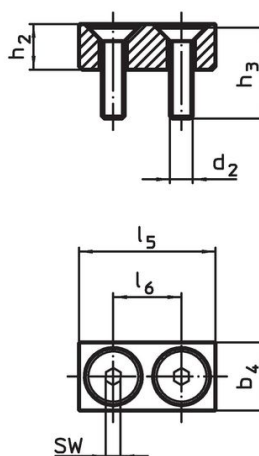

Bridă • cu bacuri moi interschimbabile

23190.0061

Descrierea produsului

Aceste bride (cleme de fixare) sunt cu placă de contact interschimbabilă și se utilizează în general la tehnologii de fixare sau priderea pieselor de prelucrat.
Bacurile moi realizate din alamă sau plastic protejează împotriva deformării piesei de lucru.

Material

Falcă moale

- Alamă

Asamblare

Bacurile moi sunt asamblate sau dezasamblate cu două șuruburi. Acestea sunt incluse în pachetul de livrare.

Desen

Figura 1

Figura 2

Informații comandă

Mărime nominală ⁵ b ₁ +0,5 [mm]	Dimensiuni						SW [mm]	🌡️ max. [°C]	📦 [g]	Ref. Nr.
	b ₄	d ₂	h ₂	h ₃	l ₅	l ₆				
bac moale din alamă – figura 2										
7	8	M2,5	6	10	16	9	1,5	250	7,8	23190.0061