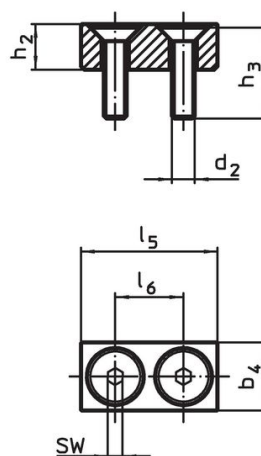

Bridă • cu bacuri moi interschimbabile

23190.0060

Descrierea produsului

Aceste bride (cleme de fixare) sunt cu placă de contact interschimbabilă și se utilizează în general la tehnologii de fixare sau prinderea pieselor de prelucrat. Bacurile moi realizate din alamă sau plastic protejează împotriva deformării piesei de lucru.

Material

Falcă moale

- Alamă

Asamblare

Bacurile moi sunt asamblate sau dezasamblate cu două șuruburi. Acestea sunt incluse în pachetul de livrare.

Desen

Figura 1

Figura 2

Informații comandă

Mărime nominală ⁵ b ₁ +0,5 [mm]	Dimensiuni						SW [mm]	max. [°C]	[g]	Ref. Nr.
	b ₄	d ₂	h ₂	h ₃	l ₅	l ₆				
bac moale din alamă – figura 2										
5,5	6	M2	4	8	12	6	1,3	250	3,9	23190.0060