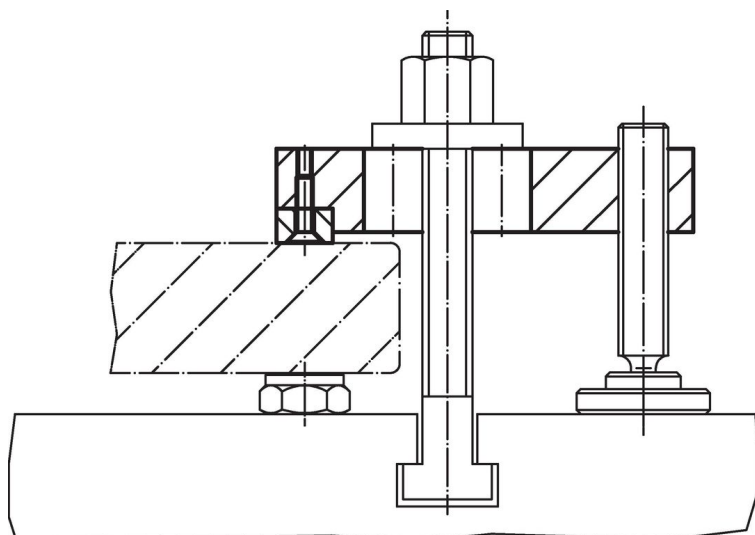

Exemplu de aplicație

Reclamație

Conform RoHS

Conține plumb – conform excepțiilor 6a / 6b / 6c.

Conține substanțe SVHC >0,1% w/w

Conține plumb - lista SVHC [REACH] din 27.06.2024.

Conține substanțe din Declarația 65

Prin expunere plumbul poate provoca cancer și afectarea fertilității
<https://www.P65Warnings.ca.gov/>

Nu conține Minerale de conflict

Acest produs nu conține substanțe desemnate drept „minerale de conflict” precum tantalul, staniul, aurul sau wolfram din Republica Democratică Congo sau din țările adiacente.