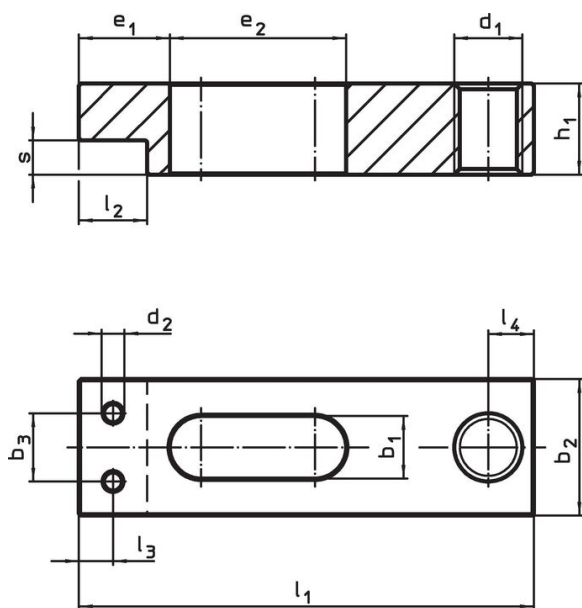

Bridă • cu bacuri moi interschimbabile

23190.0060

Descrierea produsului

Aceste bride (cleme de fixare) sunt cu placă de contact interschimbabilă și se utilizează în general la tehnologii de fixare sau prinderea pieselor de prelucrat. Bacurile moi realizate din alamă sau plastic protejează împotriva deformării piesei de lucru.

Material

Falcă moale

- Alamă

Asamblare

Bacurile moi sunt asamblate sau dezasamblate cu două șuruburi. Acestea sunt incluse în pachetul de livrare.

Desen

Figura 1

Figura 2

Informații comandă

Mărime nominală ⁵ b ₁ +0,5 [mm]	Dimensiuni						SW [mm]	max. [°C]	[g]	Ref. Nr.
	b ₄	d ₂	h ₂	h ₃	l ₅	l ₆				
bac moale din alamă – figura 2										
5,5	6	M2	4	8	12	6	1,3	250	3,9	23190.0060