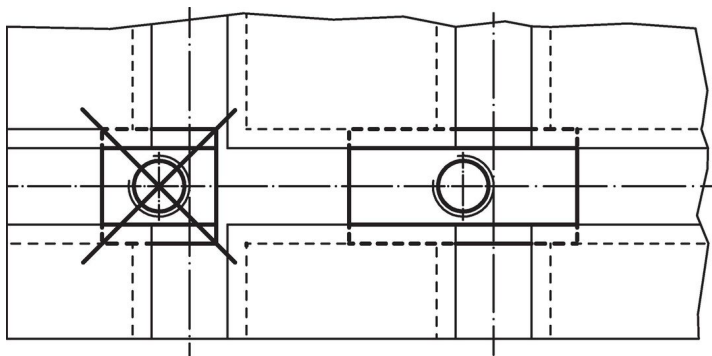

Piuliță pentru canal T • extinsă

23020.0360

Descrierea produsului

Aceste piulițe canal T "extinse" (piulițe de canal) în comparație cu piulițele conform DIN 508, sunt mai lungi și se pretează în general pentru asamblări în canale tip cruce.

Material

- Oțel tratat termic, cu revenire, calitatea 10, brunat

Desen

Informații comandă

Mărimea nominală canal [mm]	Dimensiuni						[g]	Ref. Nr.
	d	a	e	l	h	k		
36	M30	35,5	54	108	44	22	1394	23020.0360

Exemplu de aplicație