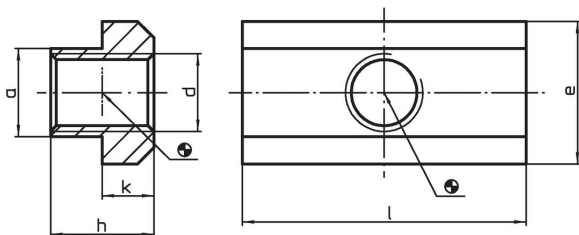

Piuliță pentru canal T • extinsă

23020.0360

Descrierea produsului

Aceste piulițe canal T "extinse" (piulițe de canal) în comparație cu piulițele conform DIN 508, sunt mai lungi și se pretează în general pentru asamblări în canale tip cruce.

Material

- Oțel tratat termic, cu revenire, calitatea 10, brunat

Desen

Informații comandă

Mărimea nominală canal [mm]	Dimensiuni						[g]	Ref. Nr.
	d	a	e	l	h	k		
36	M30	35,5	54	108	44	22	1394	23020.0360

Exemplu de aplicație