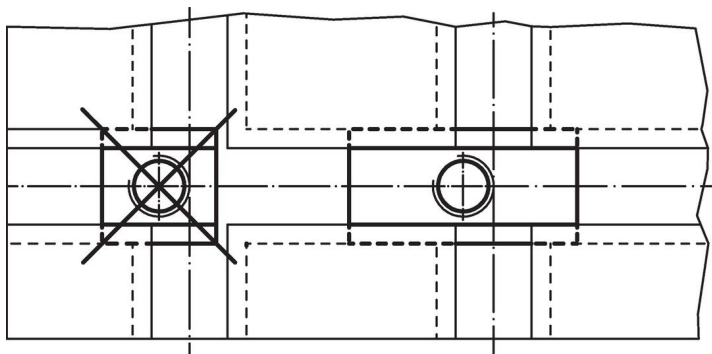

Piuliță pentru canal T • extinsă

23020.0180

Descrierea produsului

Aceste piulițe canal T "extinse" (piulițe de canal) în comparație cu piulișele conform DIN 508, sunt mai lungi și se pretează în general pentru asamblări în canale tip cruce.

Material

- Oțel tratat termic, cu revenire, calitatea 10, brunat

Desen

Informații comandă

Mărimea nominală canal [mm]	Dimensiuni						Ref. Nr.
	d	a	e [mm]	l	h	k	
18	M16	17,6	28	56	20	10	23020.0180

Exemplu de aplicație